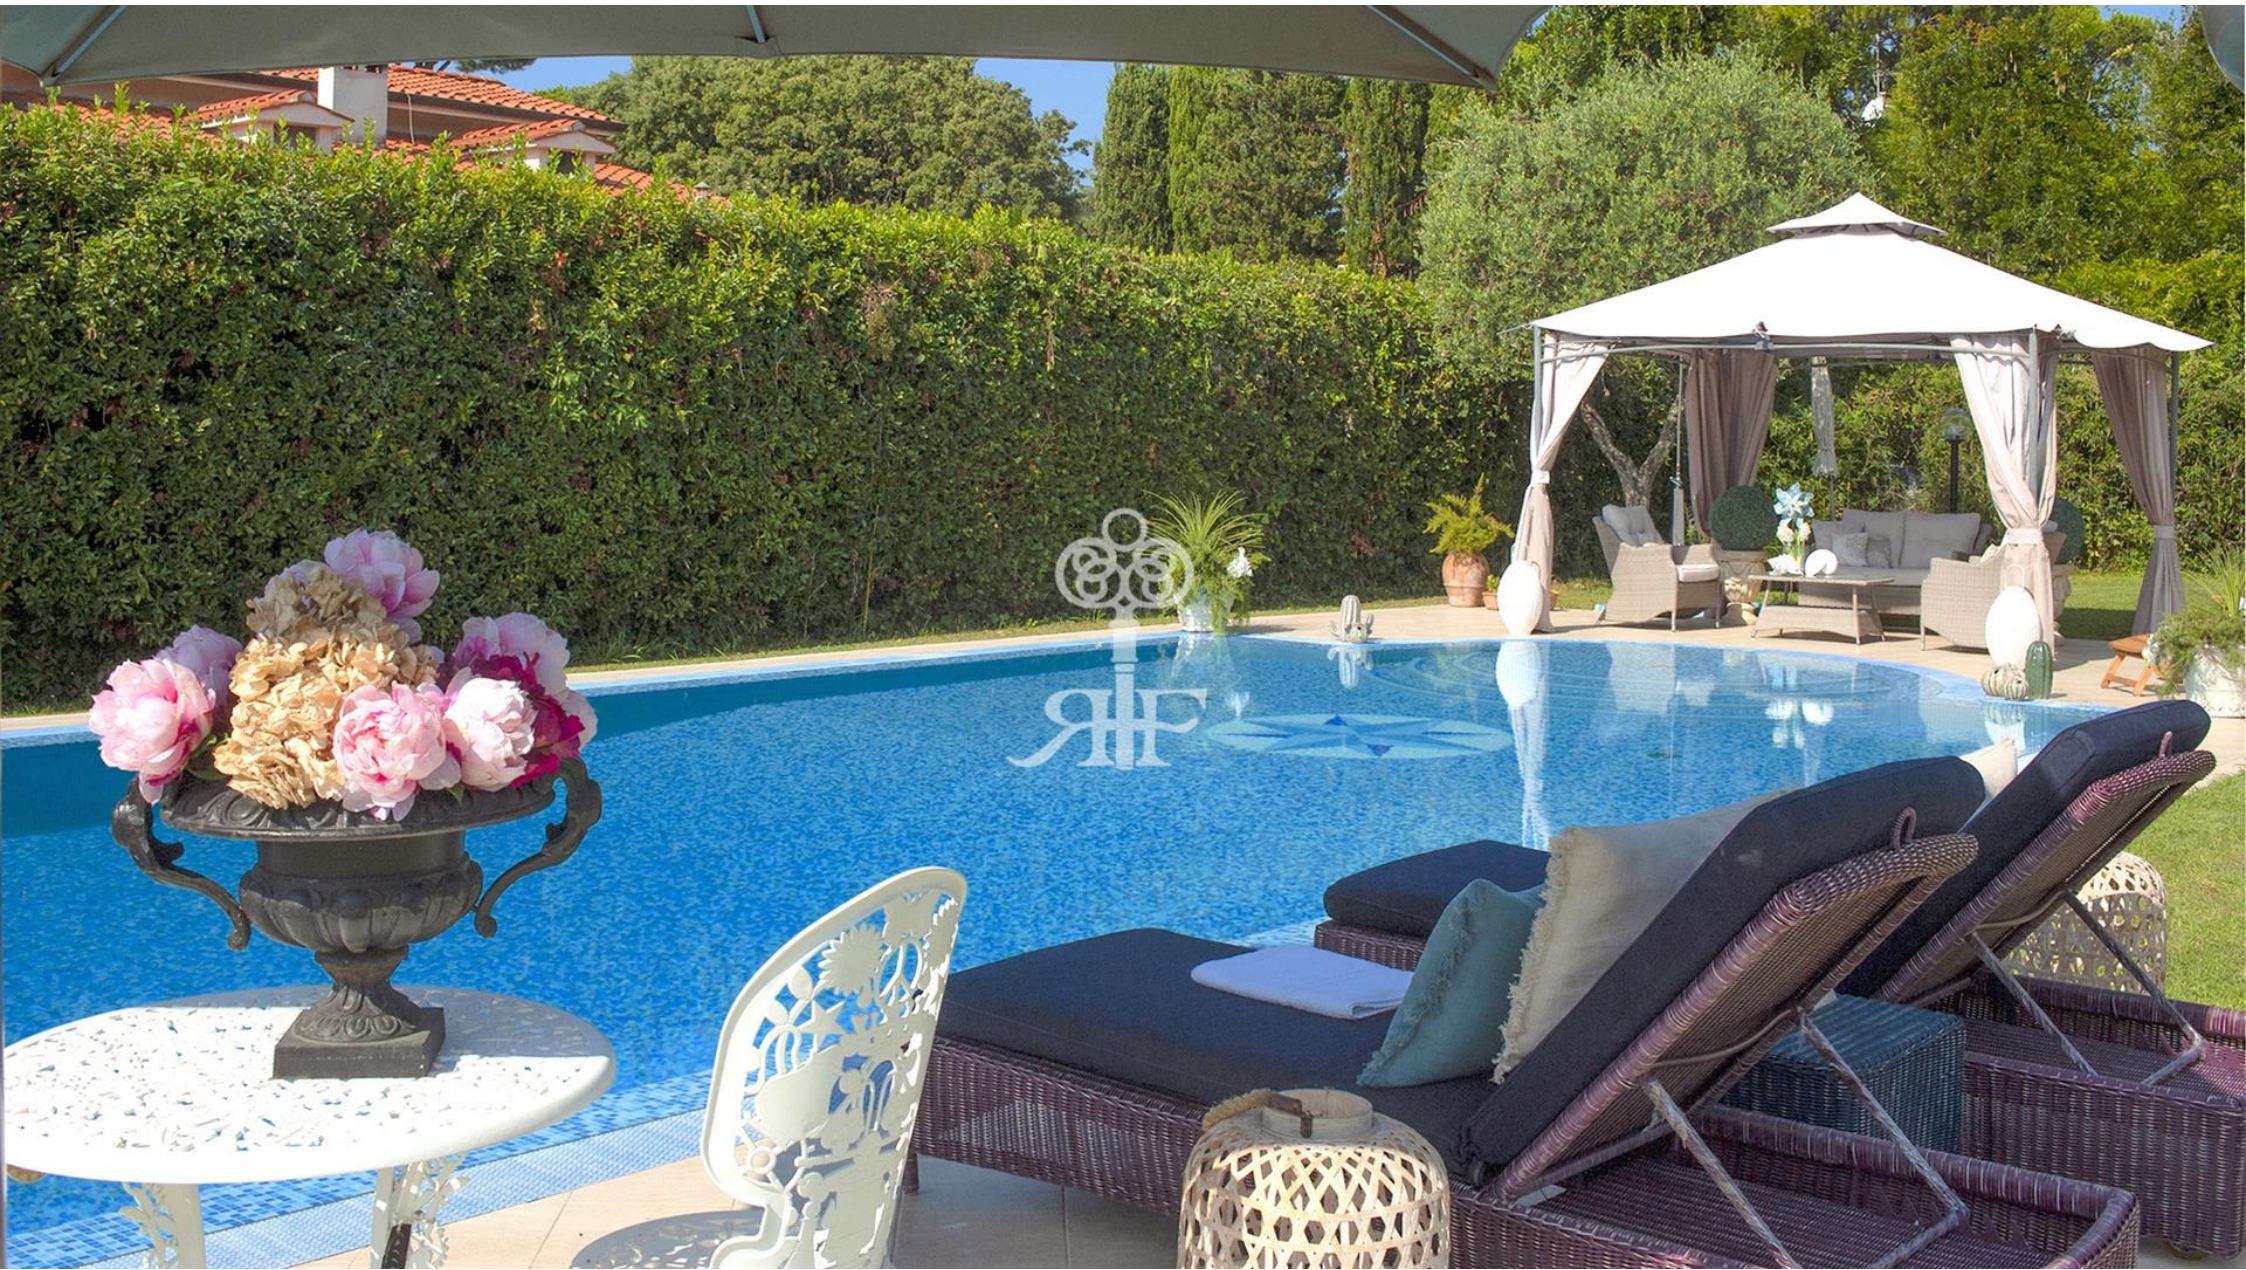

Villa è composta da piano terra, piano primo e seminterrato.

Piano terra: spazioso doppio soggiorno con uscita sulla veranda per pranzare all'aperto, cucina con uscita in giardino, camera doppia, bagno.

Piano primo: camera padronale con bagno in camera e balcone, due camere doppie, bagno.

Taverna: camera doppia, bagno, servizi.

Aria condizionata, internet Wi-Fi, allarme, TV satellitare.

Parcheggio per diversi auto, grande giardino molto curato.

Decorative metal sculpture or logo featuring a stylized floral or geometric design.

ЯИР

Decorative metal sculpture or logo in the background, possibly a brand mark.

RAIF

Logo watermark featuring a stylized key symbol above the letters 'RHF'.