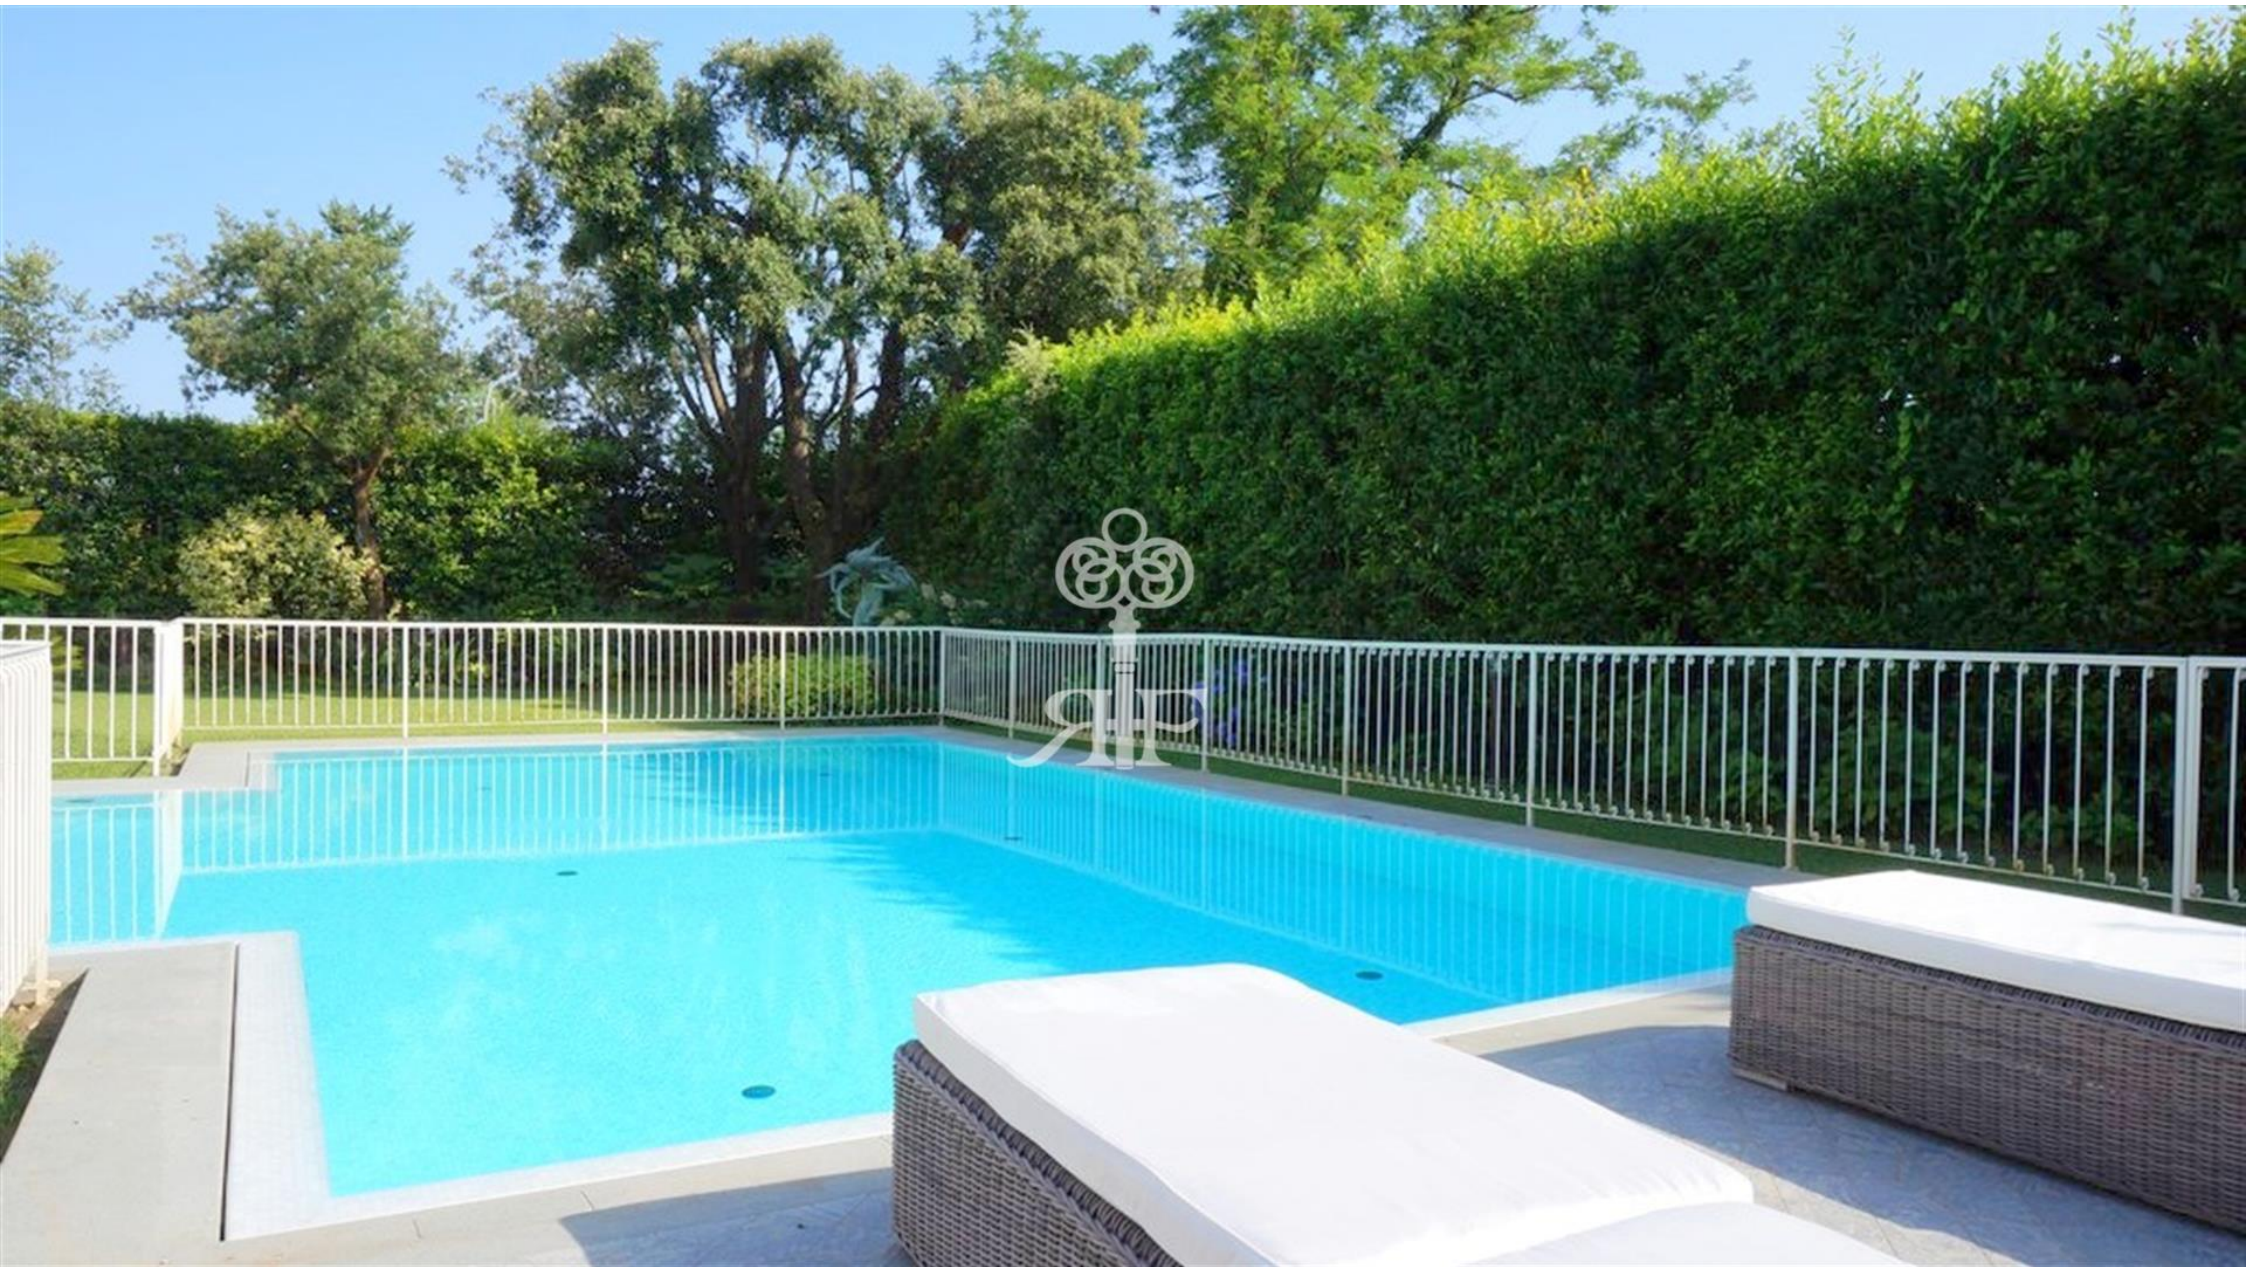

Вилла имеет два этажа и предлагает на первом этаже прихожую, просторную гостиную, столовую, современную кухню, 1 санузел на этаж, крытую оборудованную для обедов и отдыха веранду, выходящую в зону бассейна.

На вилле установлены кондиционеры (первый и второй этажи), спутниковое ТВ, интернет Wi-Fi, сигнализация, автоматические ворота, на территории имеется крытая парковка для автомобилей. Также имеется отдельная мини квартира для персонала с независимым входом, гостиной, встроенной кухней и одной спальней с двухместной кроватью, 1 санузлом.