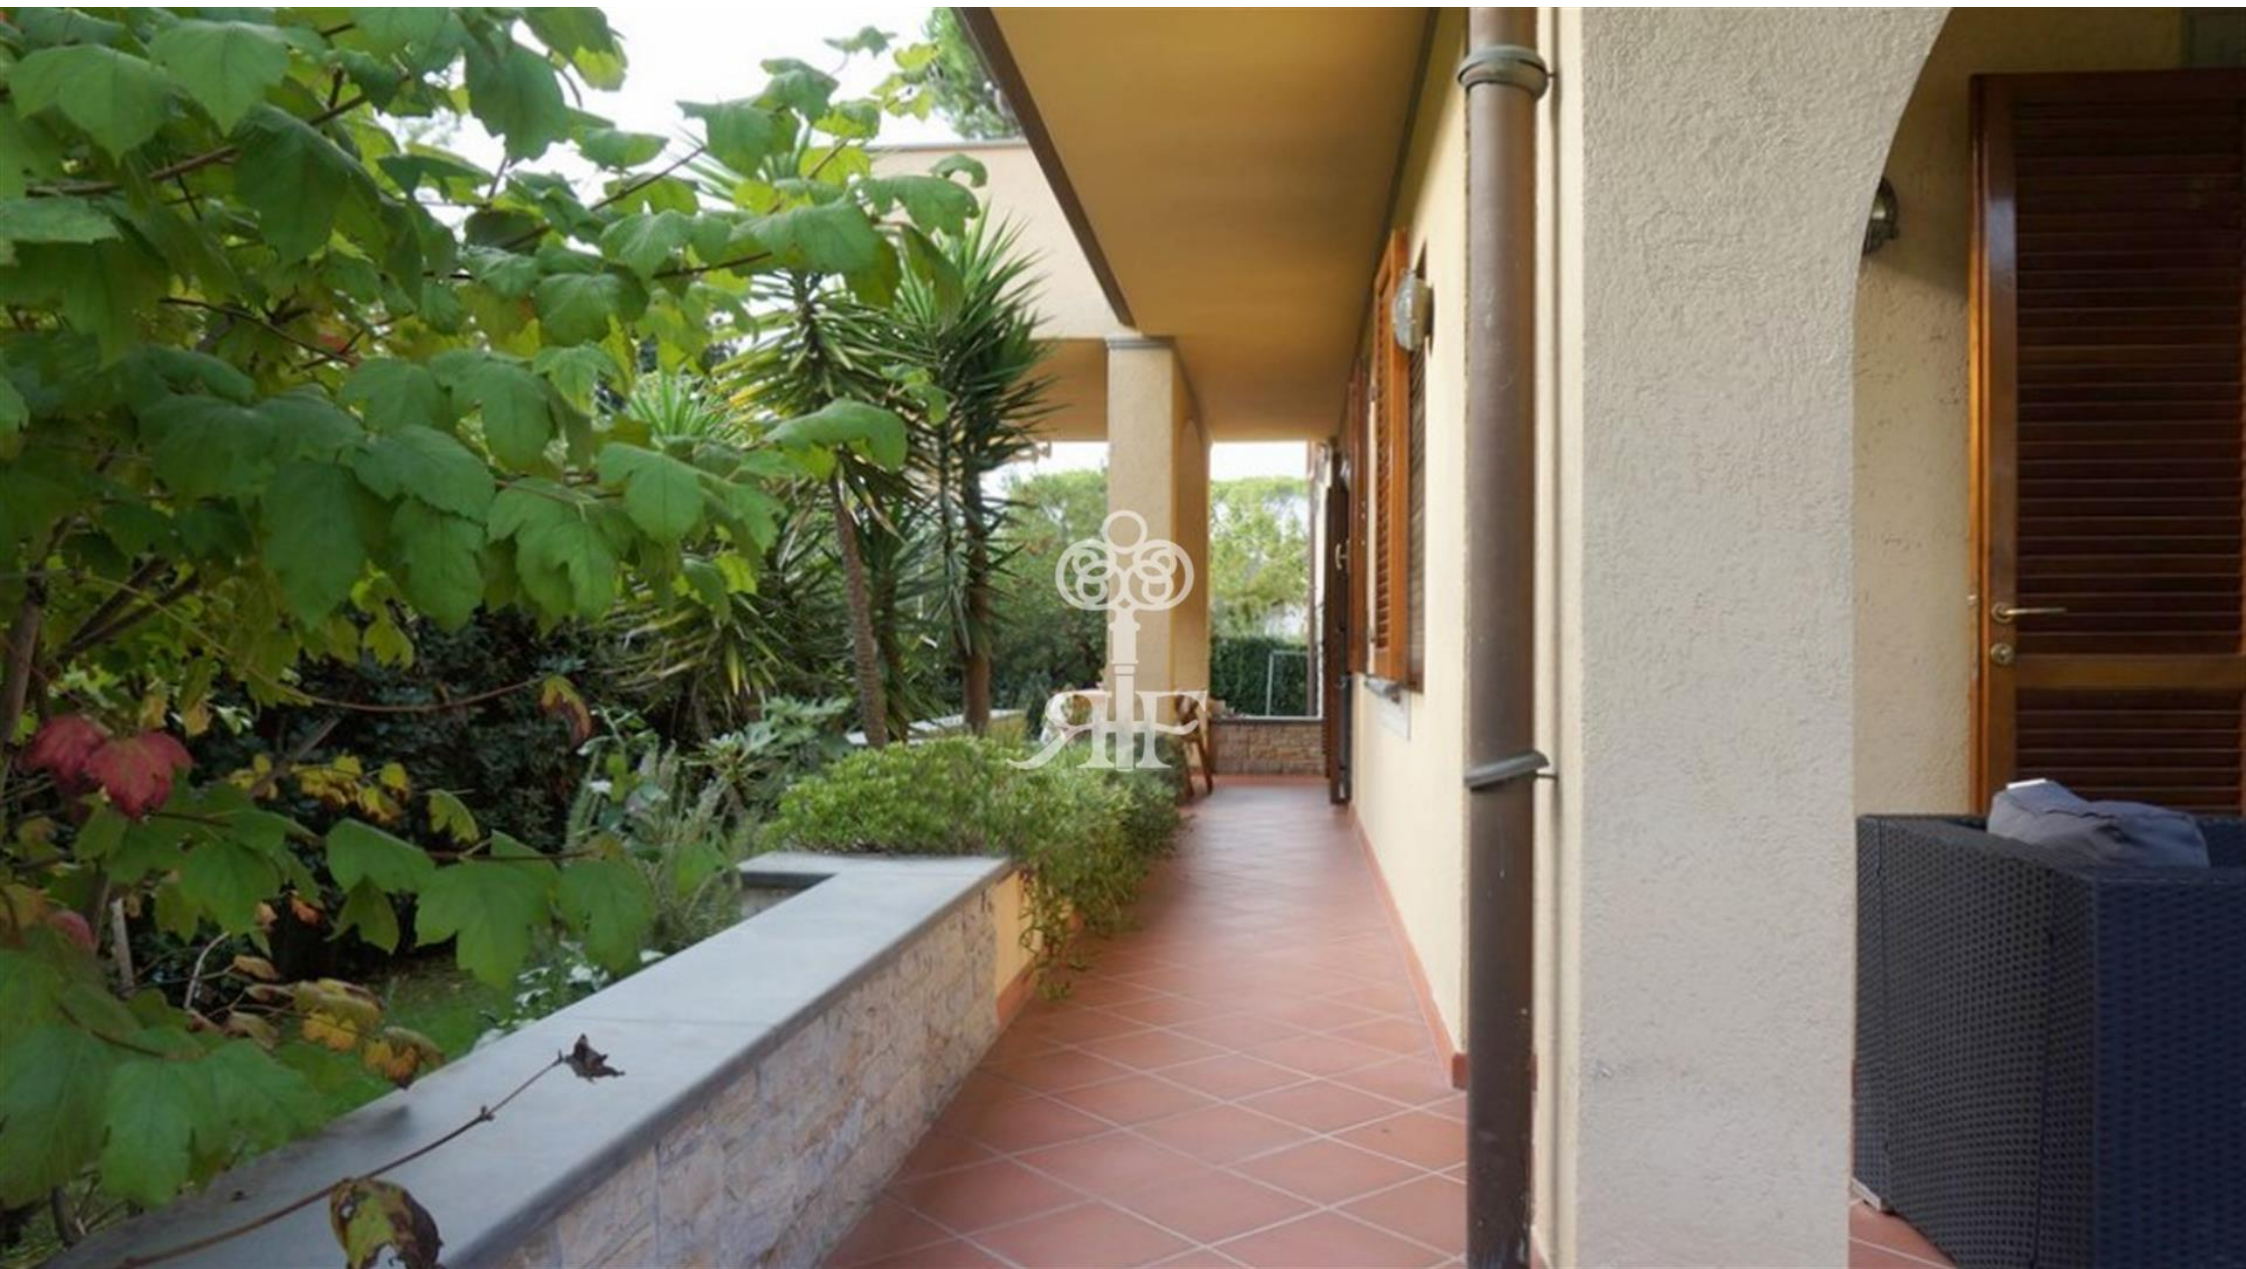

ROYAL FORTE
Real Estate

Villa Alfredo

270 m²

1500 m²

750 mt

Вилла с приятным садом в центральной части Форте дей Марми

Располагается на спокойной улице, ведущий прямо в центр города.

Предлагает на первом этаже просторную гостиную-столовую с прямым выходом на большую крытую веранду, кухню с выходом на вторую веранду, оборудованную для обедов, 1 гостевой санузел, 1 одноместную спальню с отдельным санузлом.

На втором этаже виллы располагаются 1 спальня с семейной кроватью и отдельным санузлом и балконом, 1 спальня с одноместной кроватью и небольшой диван-кроватью и отдельным санузлом, еще две спальни с семейной кроватью, каждая из которых имеет отдельный санузел и отдельный балкон.

Большая терраса-соляриум с видом на сад и горы.

Вилла просторная, хорошо меблирована, имеется вся необходимая бытовая техника, сигнализация, кондиционеры в спальнях, спутниковые каналы, интернет Wi-Fi, автоматические ворота, ухоженный сад.