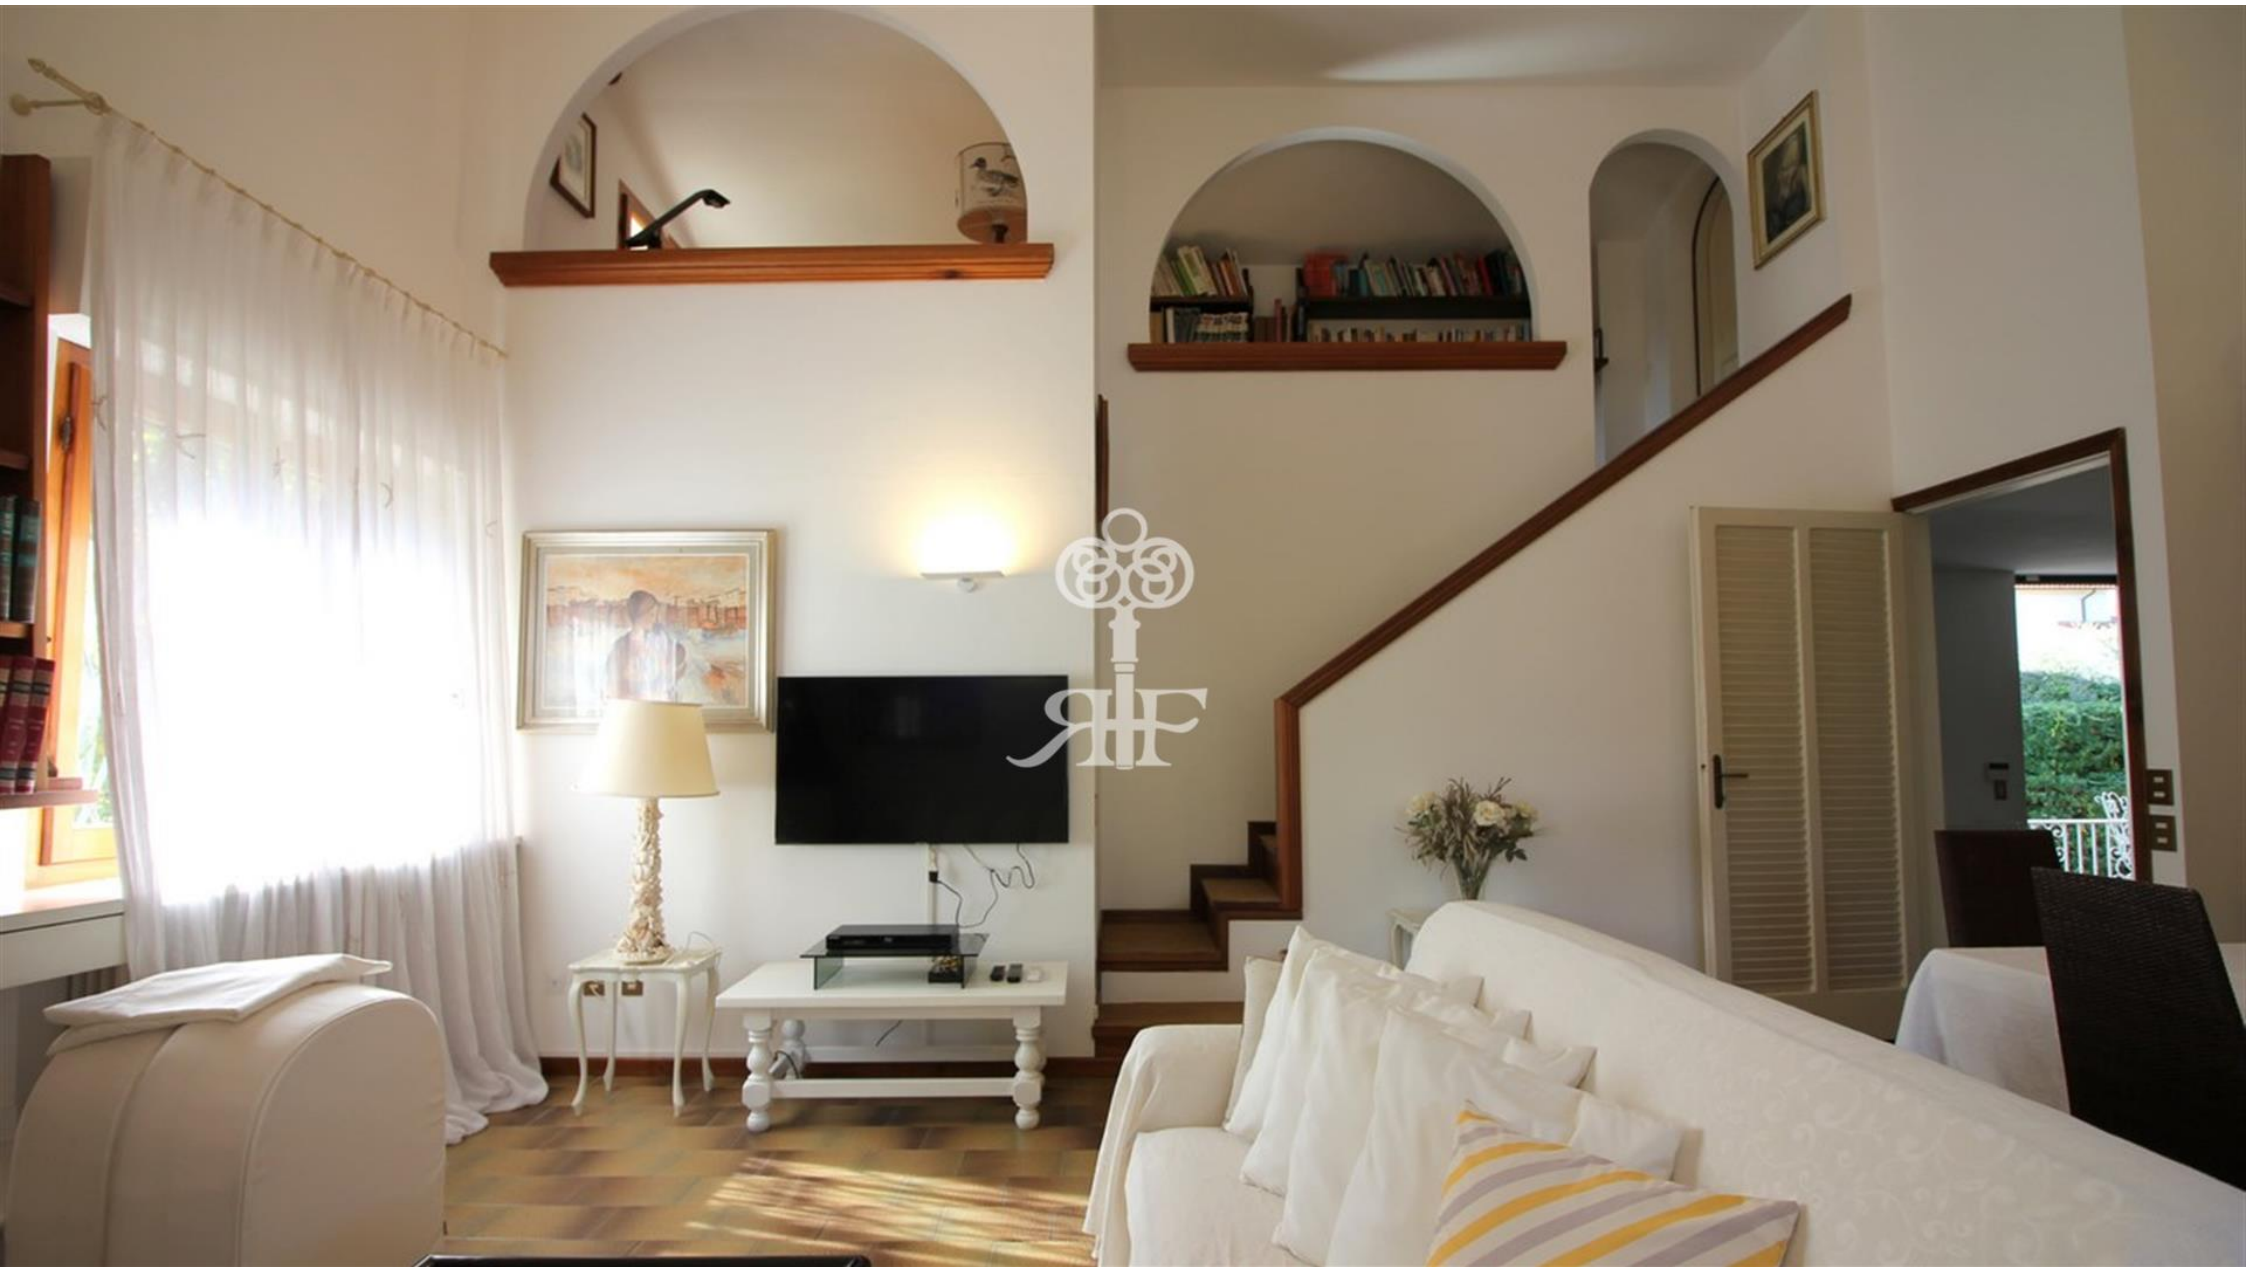

ROYAL FORTE
Real Estate

Villa Verde

230 m²

2000 m²

700 mt

Одноэтажная вилла с прекрасным зеленым участком

Расположена в самом престижном районе Форте дей Марми Рома Имперiale. Расстояние до моря около 700 метров. Окружена прекрасным ухоженным зеленым участком площадью около 20 соток с высокой живой изгородью создающей условия приватности. Вилла состоит из просторной гостиной, обеденной, кухни, четырех спален, трех санузлов, пятой небольшой спальни. Из гостиной имеется выход на уютную летнюю веранду. В саду имеется крытая парковка для автомобилей, летняя беседка, прачечная. В каждой спальне установлены кондиционеры, настроены спутниковые каналы, сигнализация, интернет Wi-Fi. Автоматические ворота. Имеется вся необходимая бытовая техника.