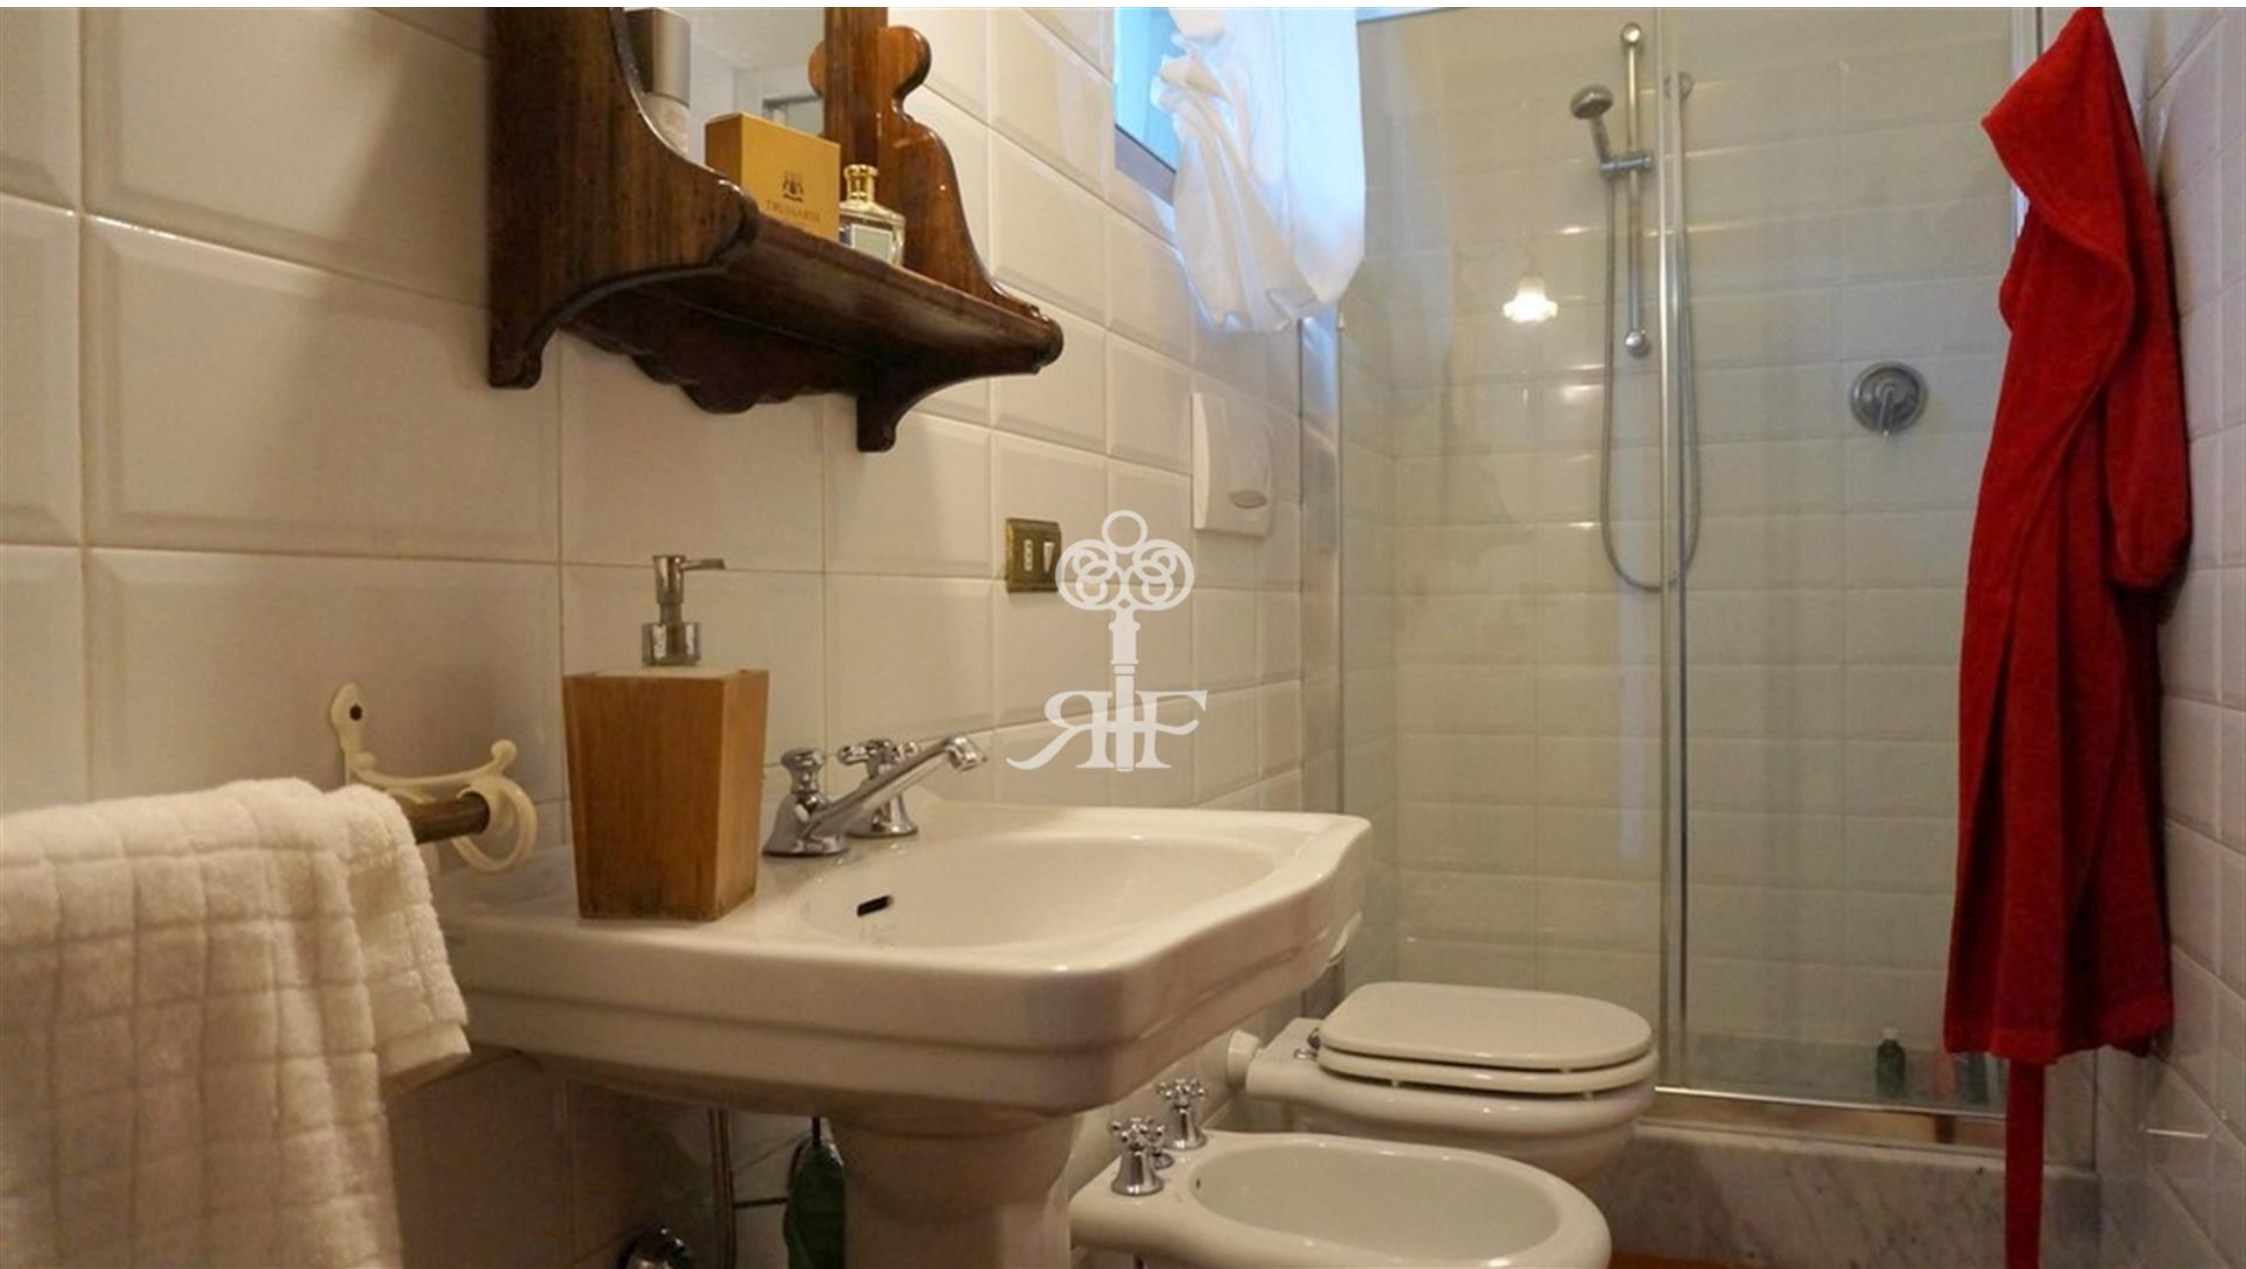

На первом этаже: гостиная, большая кухня, двухместная спальня, санузел с душевой, крытая летняя веранда для отдыха и трапез. На втором этаже: главная спальня с балконом, вторая спальня, санузел с ванной, небольшой зал с раскладным диваном.

В спальнях на втором этаже установлены кондиционеры.

Сигнализация, спутниковое телевидение, интернет Wi-Fi, автоматические ворота, крытая парковка для автомобилей и велосипедов. Имеется вся необходимая бытовая техника.