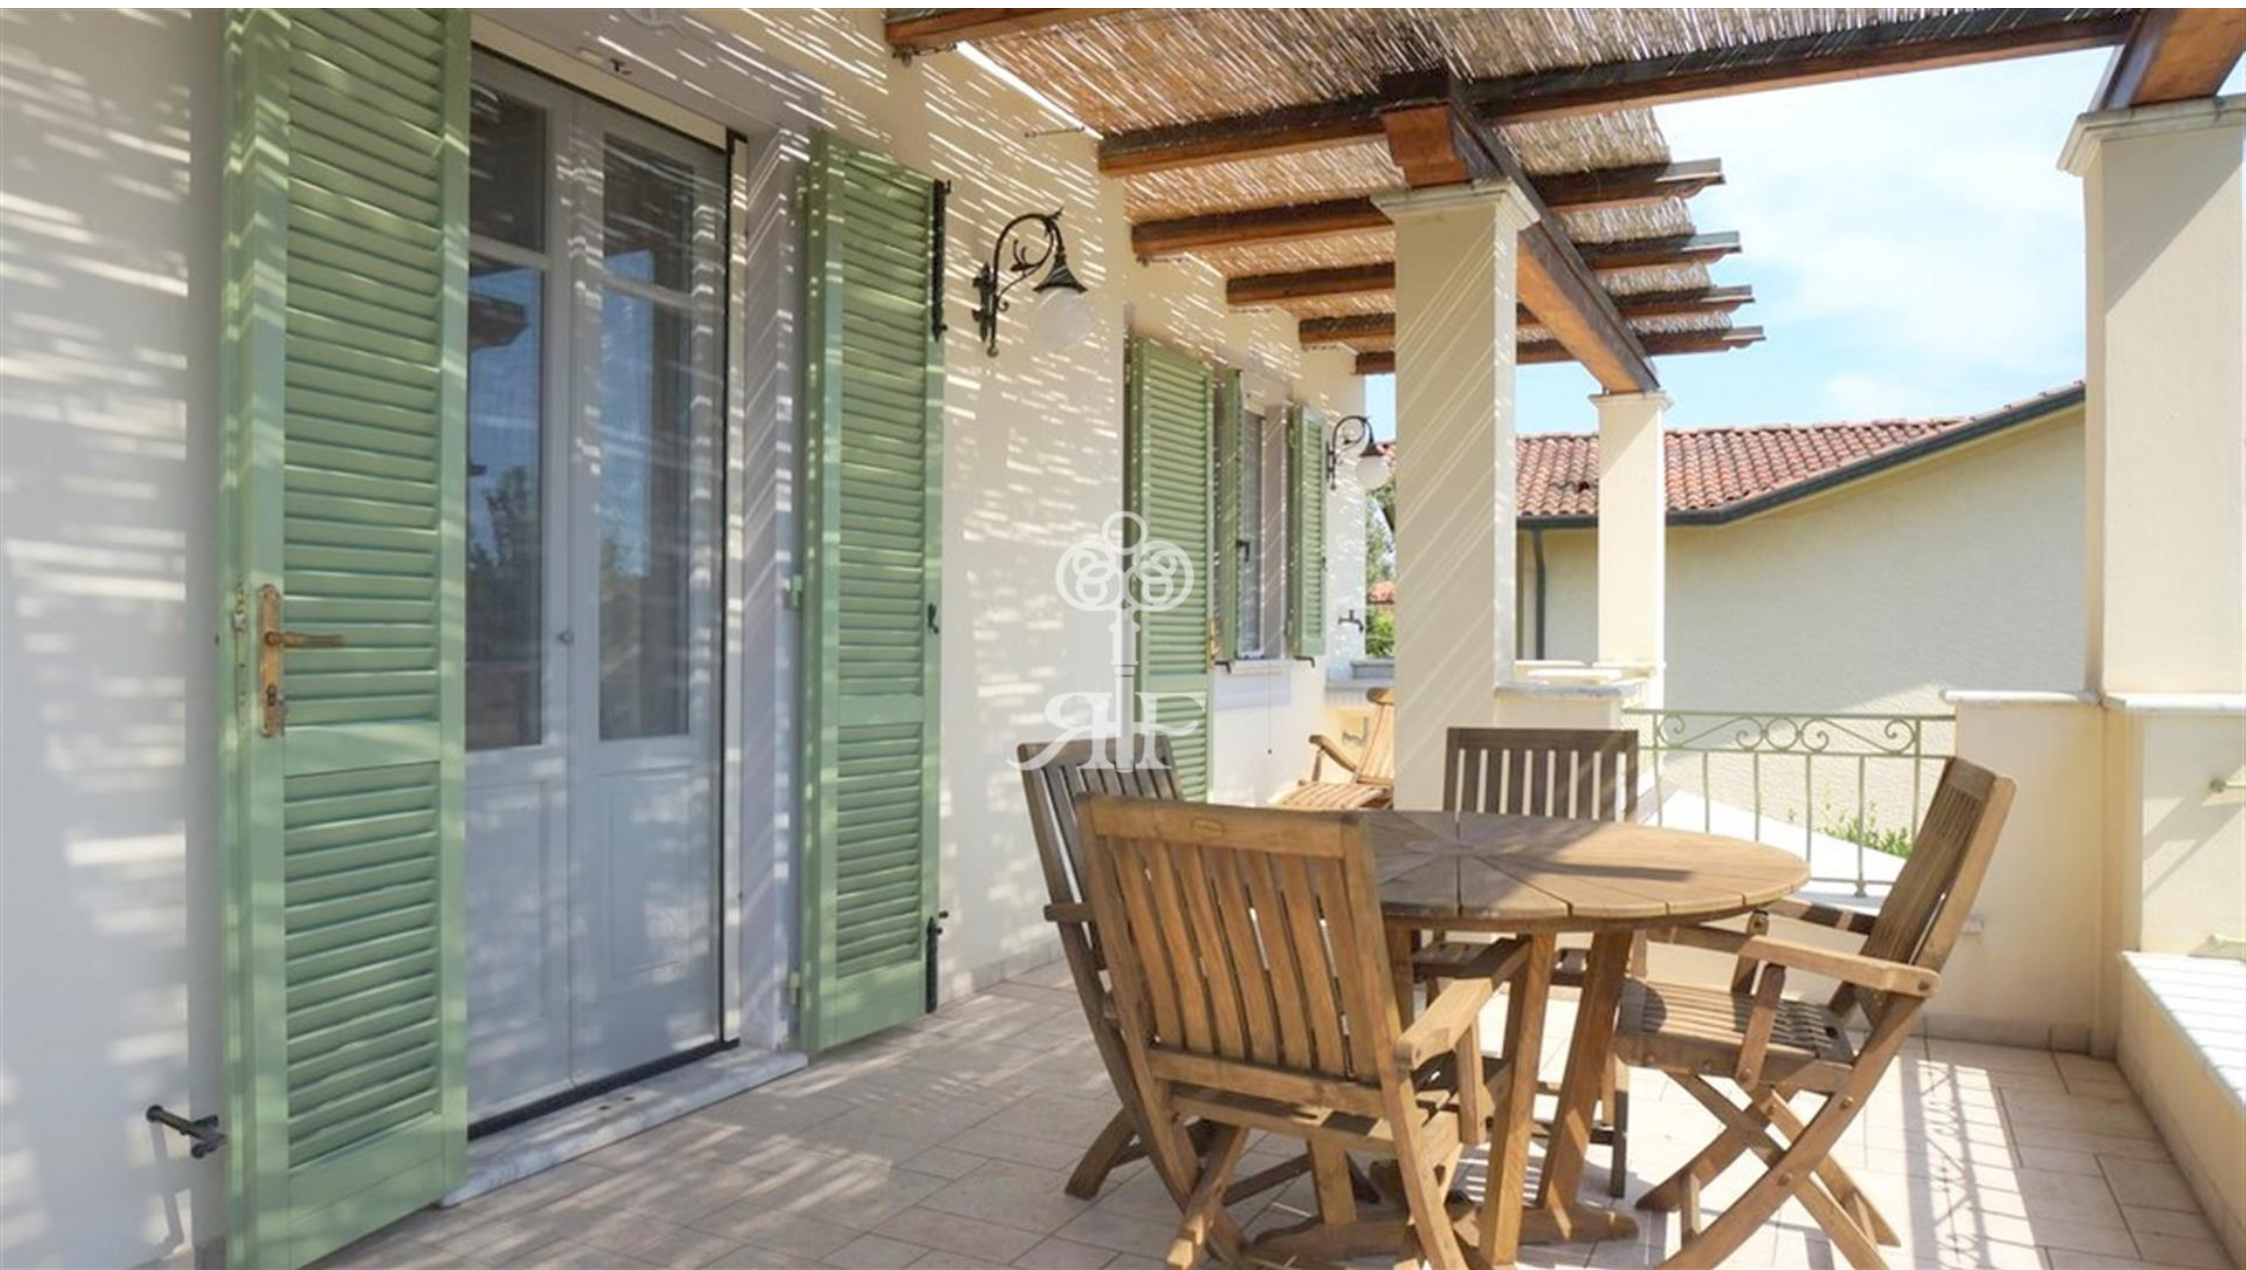

ROYAL FORTE
Real Estate

Villa Benedetta

170 m²

250 m²

600 mt

Bellissima villa bifamiliare ristrutturata di recente situata in una tranquilla stradina di Vittoria Apuana, a Forte dei Marmi, a 600 m dal mare

Al piano terra è composta da ampio soggiorno, cucina che accede alla veranda estiva, una camera da letto, un bagno.

Al primo piano comprende due camere da letto, un bagno, una grande terrazza.

Dispone di aria condizionata, TV satellitare, Wi-Fi, allarme, cancello automatico, parcheggio per auto e bici.