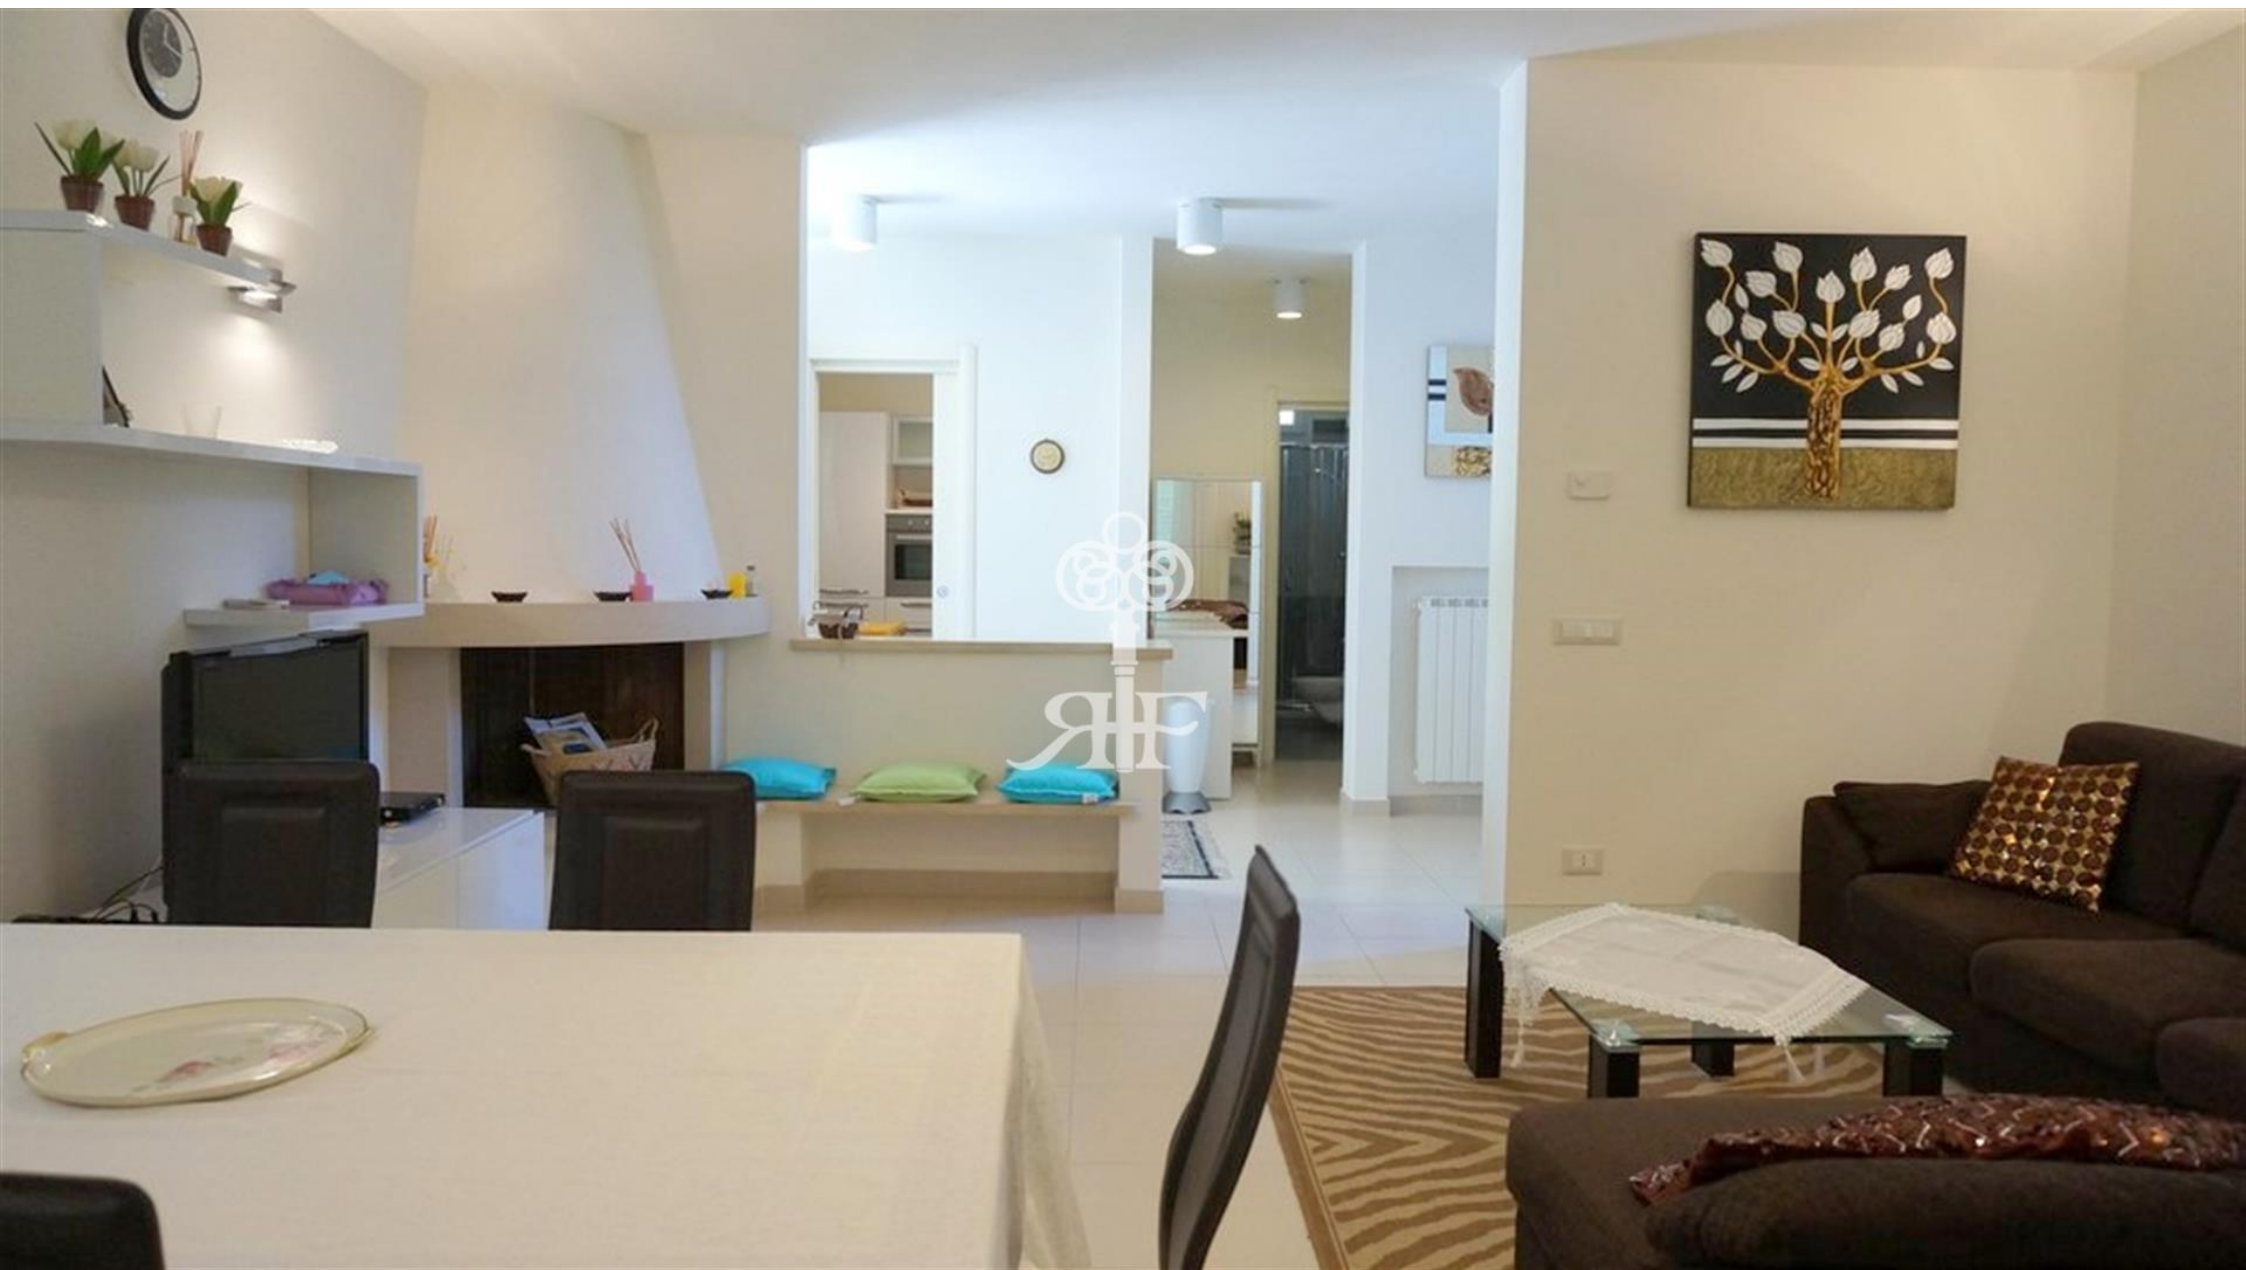

Вилла имеет удобный заезд для автомобилей, парковку.

На участке устанавливается беседка для трапез на свежем воздухе, также имеется крытая веранда меблированная для отдыха, летний душ.

На первом этаже: гостиная, обеденная, кухня, санузел, спальня с раскладным диваном.

На втором этаже: главная спальня с балконом и отдельным санузлом, две спальни, каждая с отдельным санузлом.

Цокольный этаж: зал, кладовая, прачечная, спальня, санузел.

Вилла очень комфортная, идеальное расположение.

В спальнях установлены кондиционеры, настроены спутниковые каналы и интернет Wi-Fi, имеется вся необходимая бытовая техника.

RHF

ЯИ

RHF