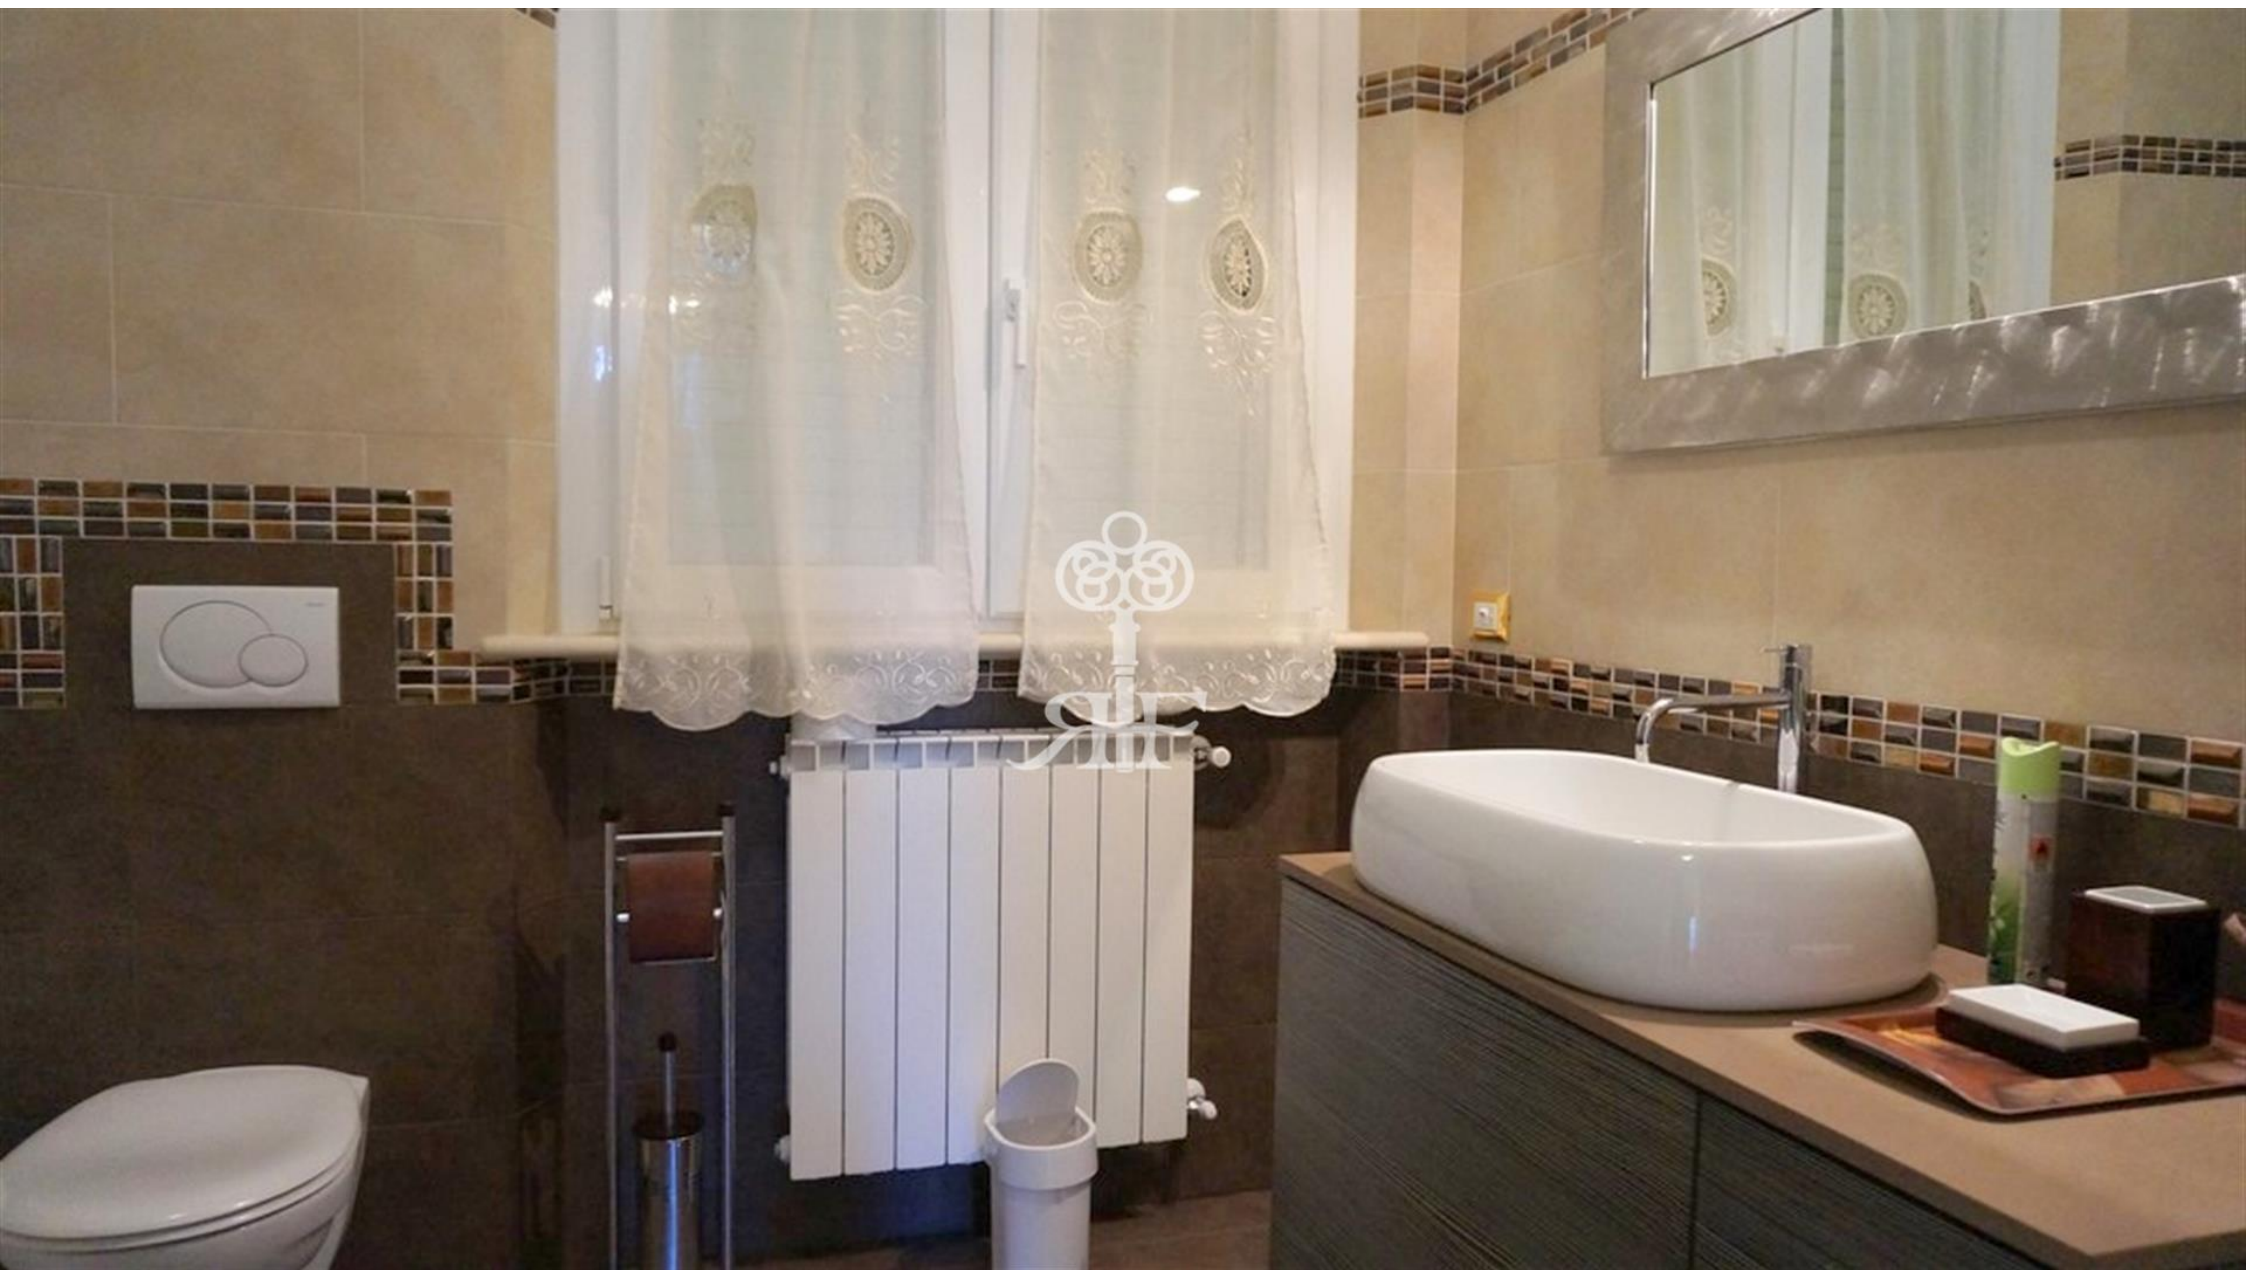

На втором этаже: главная спальня с балконом и отдельным санузлом, две спальни, каждая с отдельным санузлом.

Цокольный этаж: зал, кладовая, прачечная, спальня, санузел.

Вилла очень комфортная, идеальное расположение.

В спальнях установлены кондиционеры, настроены спутниковые каналы и интернет Wi-Fi, имеется вся необходимая бытовая техника.

RHF

ЯИ

RHF