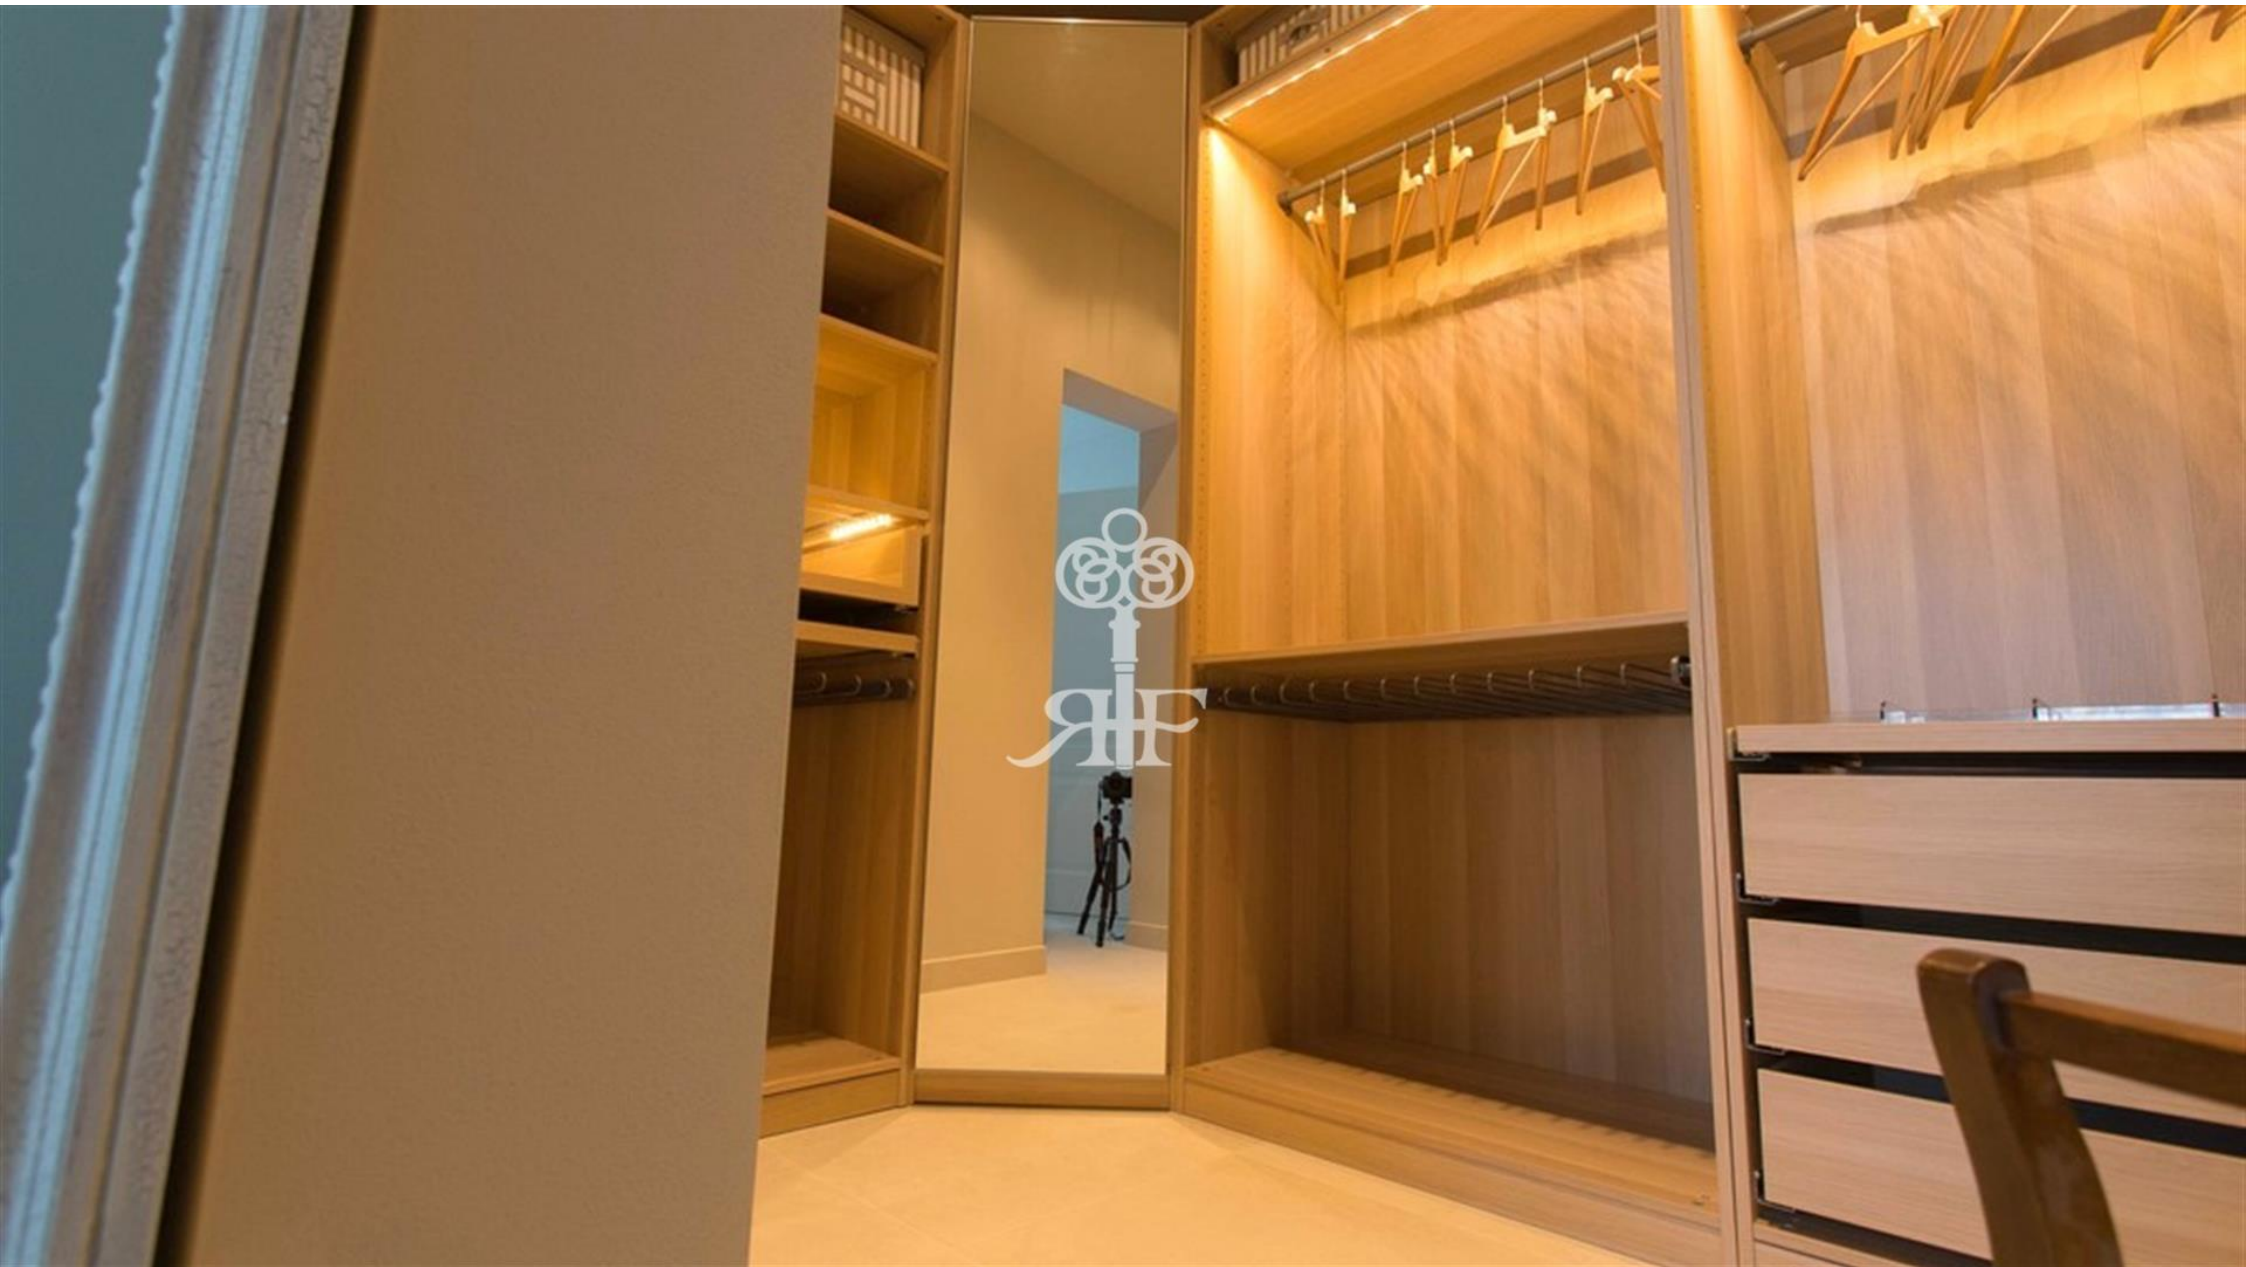

Situato nella zona centrale di Forte dei Marmi, ad una distanza di circa 900 m dal mare.

Parcheggio per auto e biciclette.

L'appartamento è composto da soggiorno, cucina, sala da pranzo, terrazza estiva per mangiare all'aperto, due camere da letto, due bagni.

Appartamento è rifinito con materiali di alta qualità, aria condizionata, internet Wi-Fi, TV satellitare, sistema di allarme.

RF

RF

RF