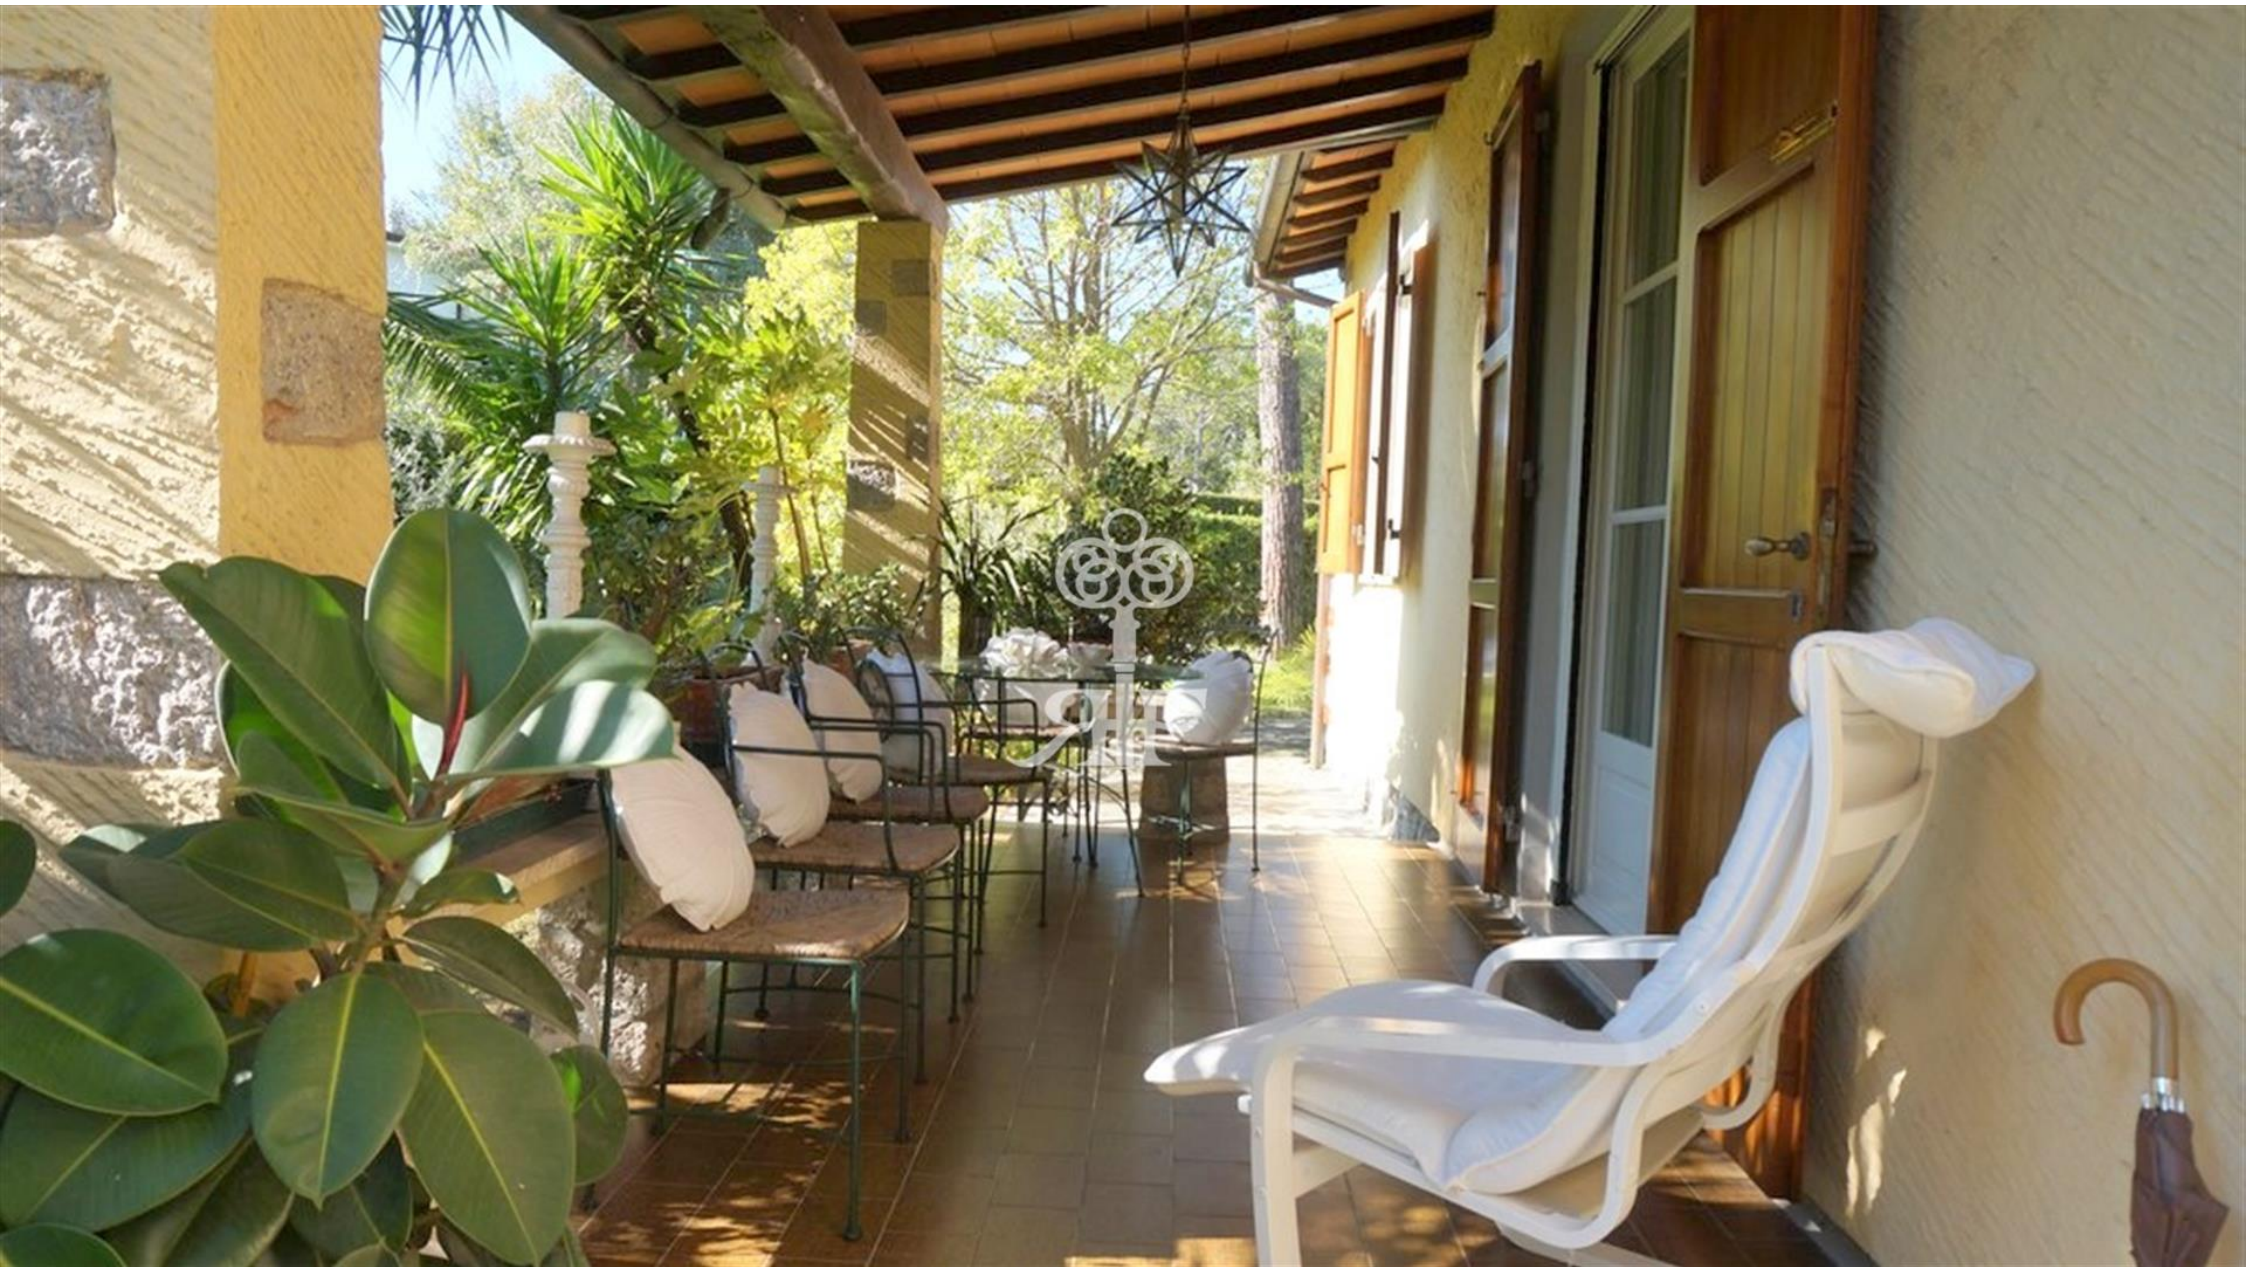

ROYAL FORTE
Real Estate

Villa Albarosa

150 m²

1400 m²

1000 mt

Graziosa villa su un piano circondata da un ampio giardino

Situata nel cuore di Roma Imperiale a Forte dei Marmi a circa 1000 m dal mare.

Si compone da un soggiorno con sala da pranzo, cucina completamente attrezzata; camera padronale con bagno separato, 2 camere con due letti singoli, 1 cameretta piccola (8 mq) con un letto singolo, 1 bagno con vasca e 1 bagno con doccia.

Veranda esterna e gazebo nel giardino per pranzare e rilassarsi all'aperto.

La casa è tenuta benissimo ed è in ottime condizioni. Ci sono tutti gli elettrodomestici necessari.

Allarme, aria condizionata in tutta la casa, TV satellitare, Internet Wi-Fi, parcheggio interno per auto.