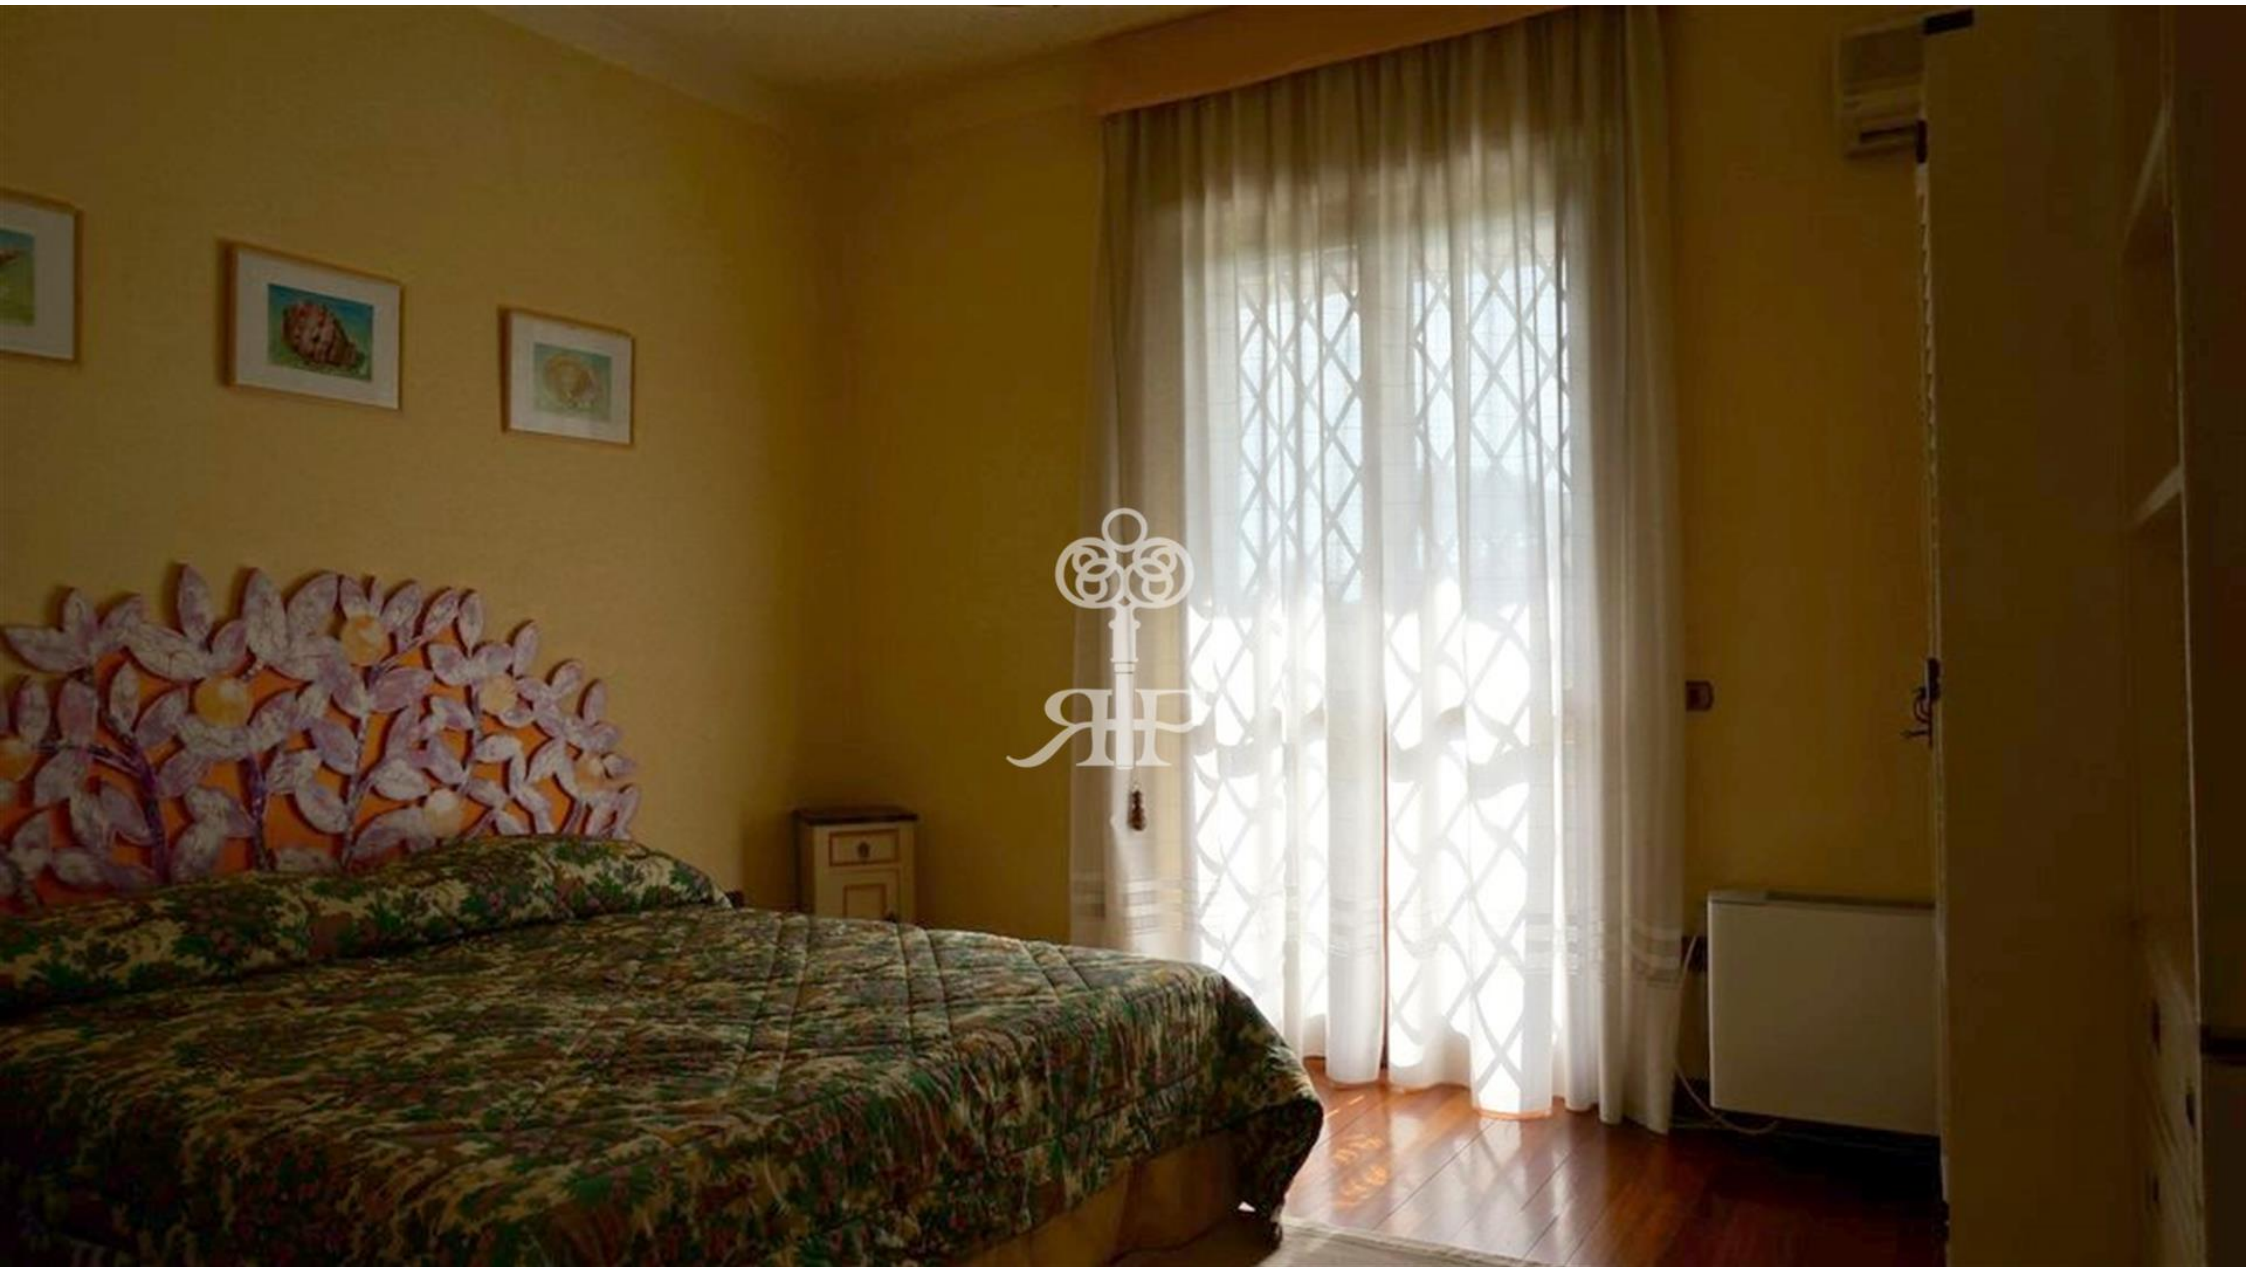

На втором этаже виллы располагаются четыре двухместных спальни, одна одноместная, три санузла.

Вилла очень комфортная, имеется вся необходимая бытовая техника, интернет Wi-Fi, сигнализация, спутниковые каналы.