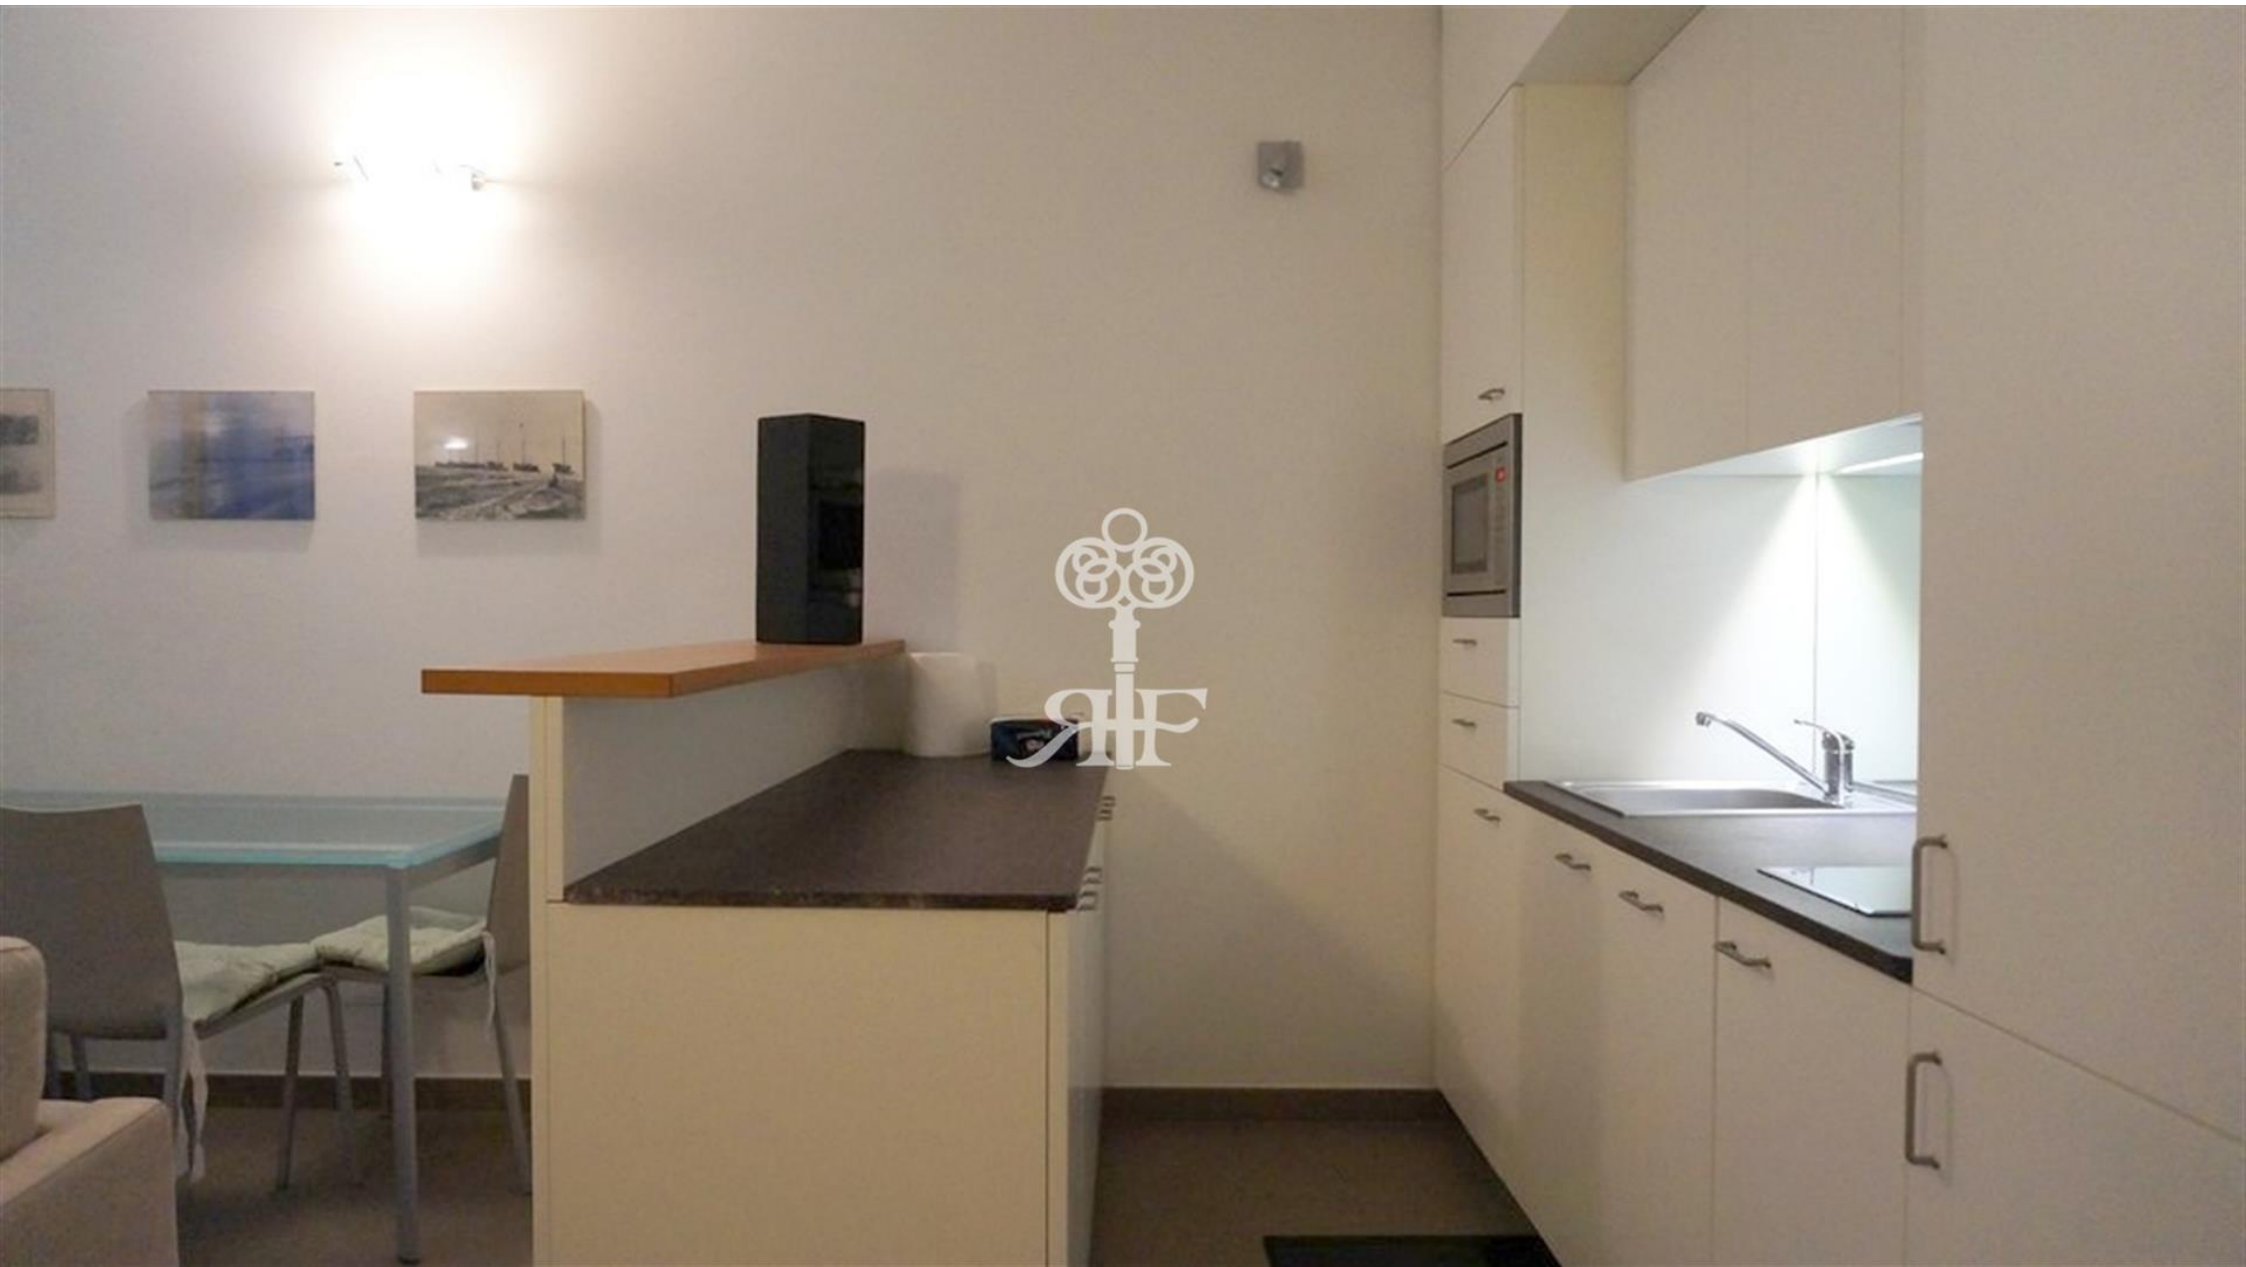

# Appartamento Tramontana

---

60 m<sup>2</sup>

m<sup>2</sup>

250 mt

**Bilocale, situato in un edificio nel centro pedonale di Forte dei Marmi**

L'appartamento è composto da soggiorno con divano-letto, cucina, camera da letto con bagno, un secondo bagno.

Recentemente ristrutturato, molto gradevole e accogliente, stile moderno.

ЯИФ

ЯИФ