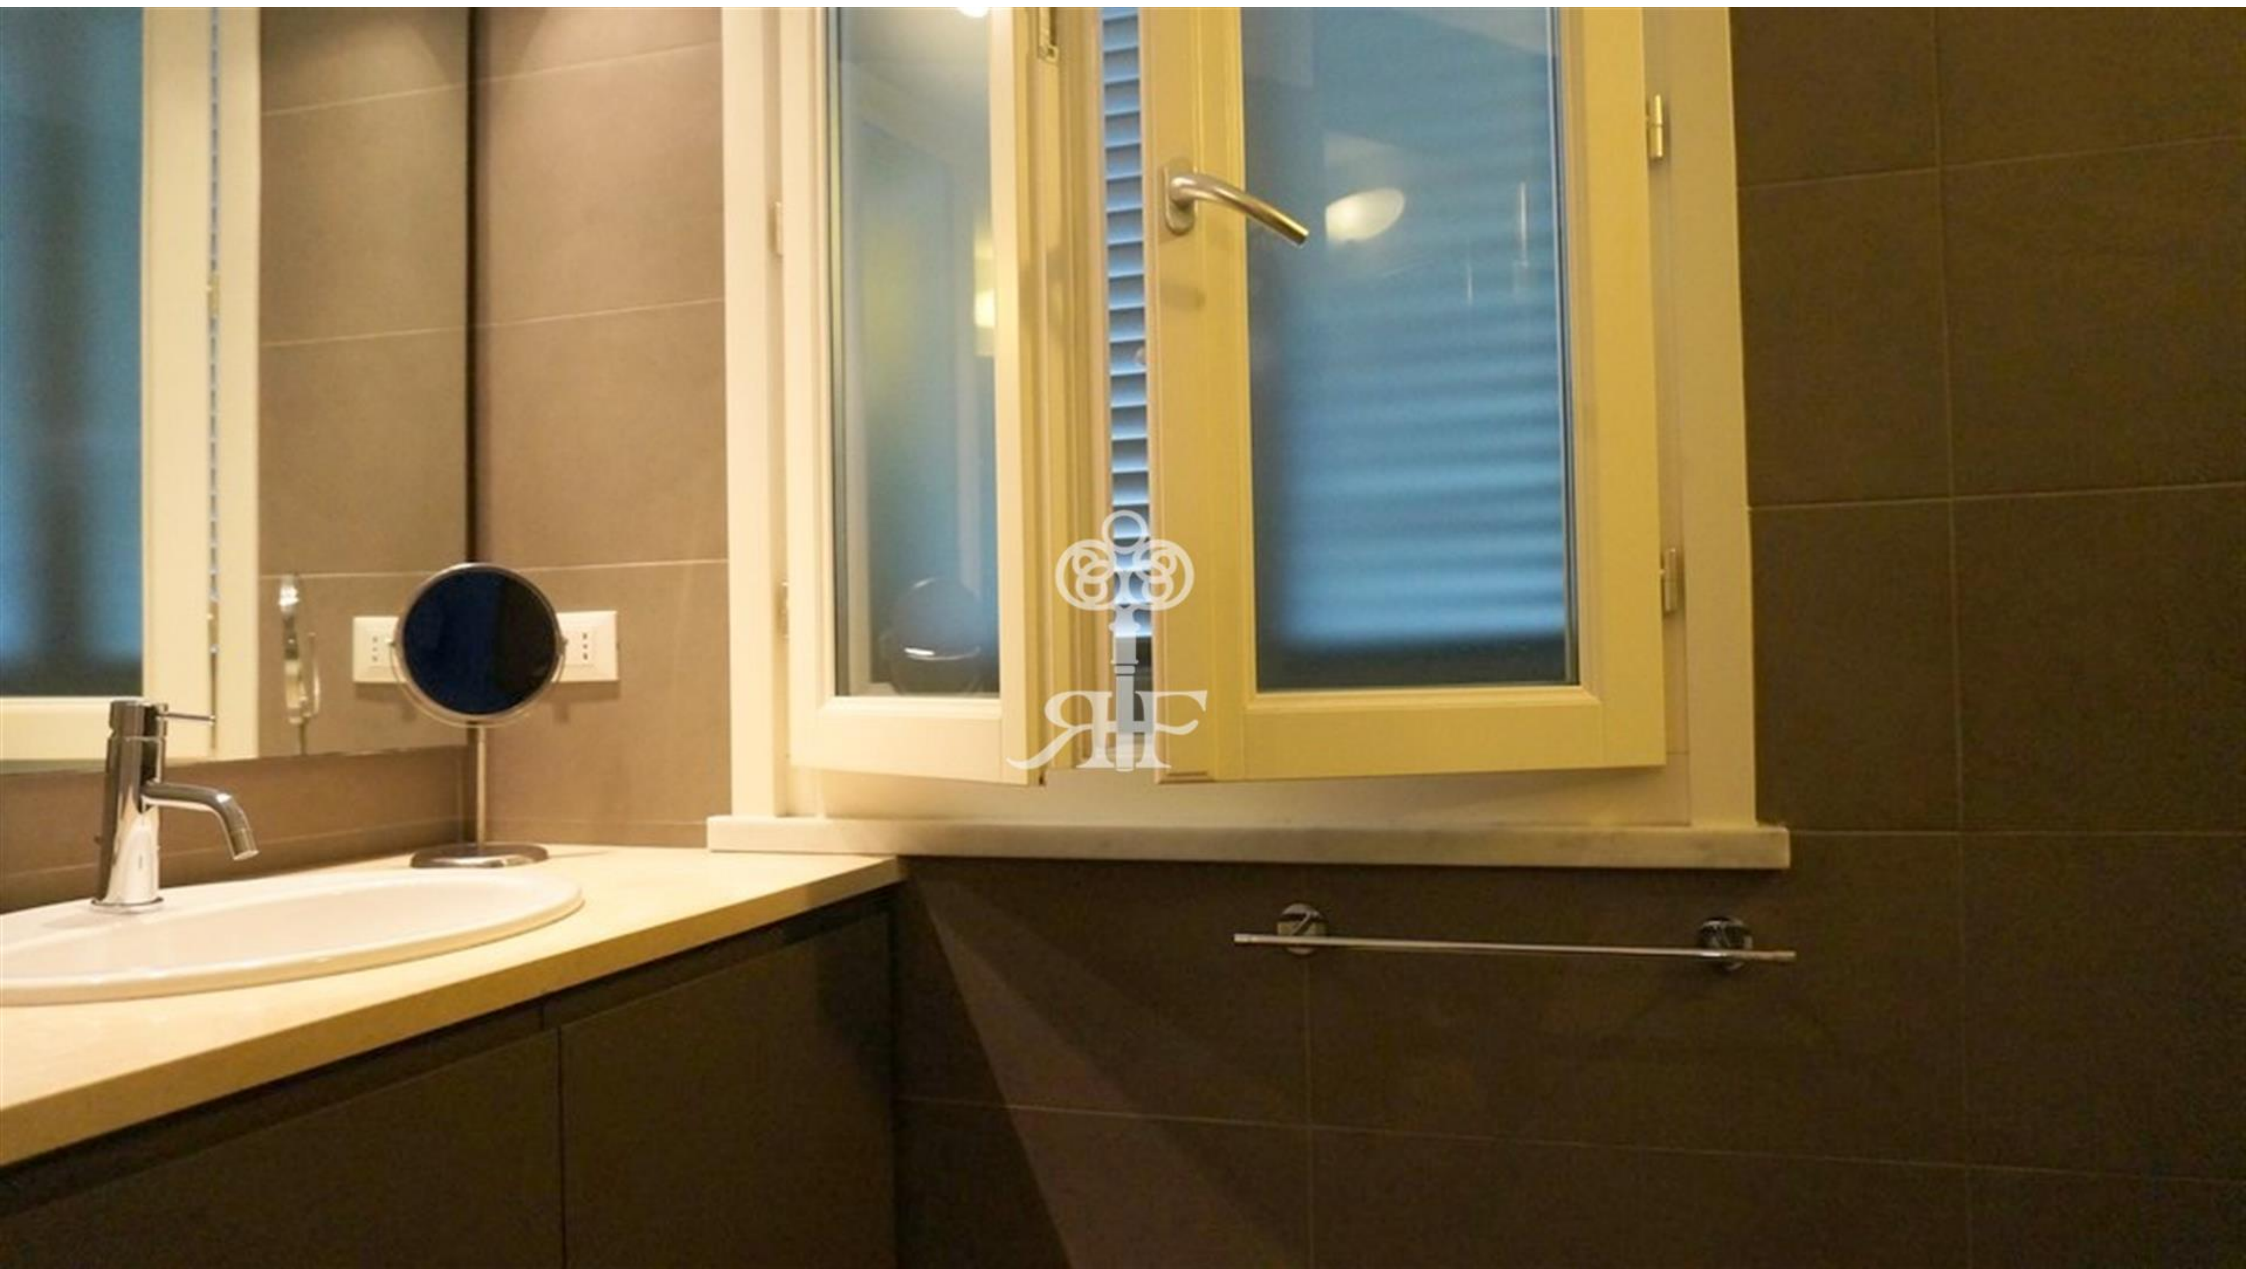

ROYAL FORTE
Real Estate

Appartamento Zefiro

60 m²

m²

200 mt

Bilocale situato in un edificio nel centro pedonale di Forte dei Marmi

L'appartamento è composto da soggiorno con divano-letto, cucina, camera da letto con bagno, un secondo bagno.

Recentemente ristrutturato, molto gradevole e accogliente, stile moderno.

RF

RF

RF

RF