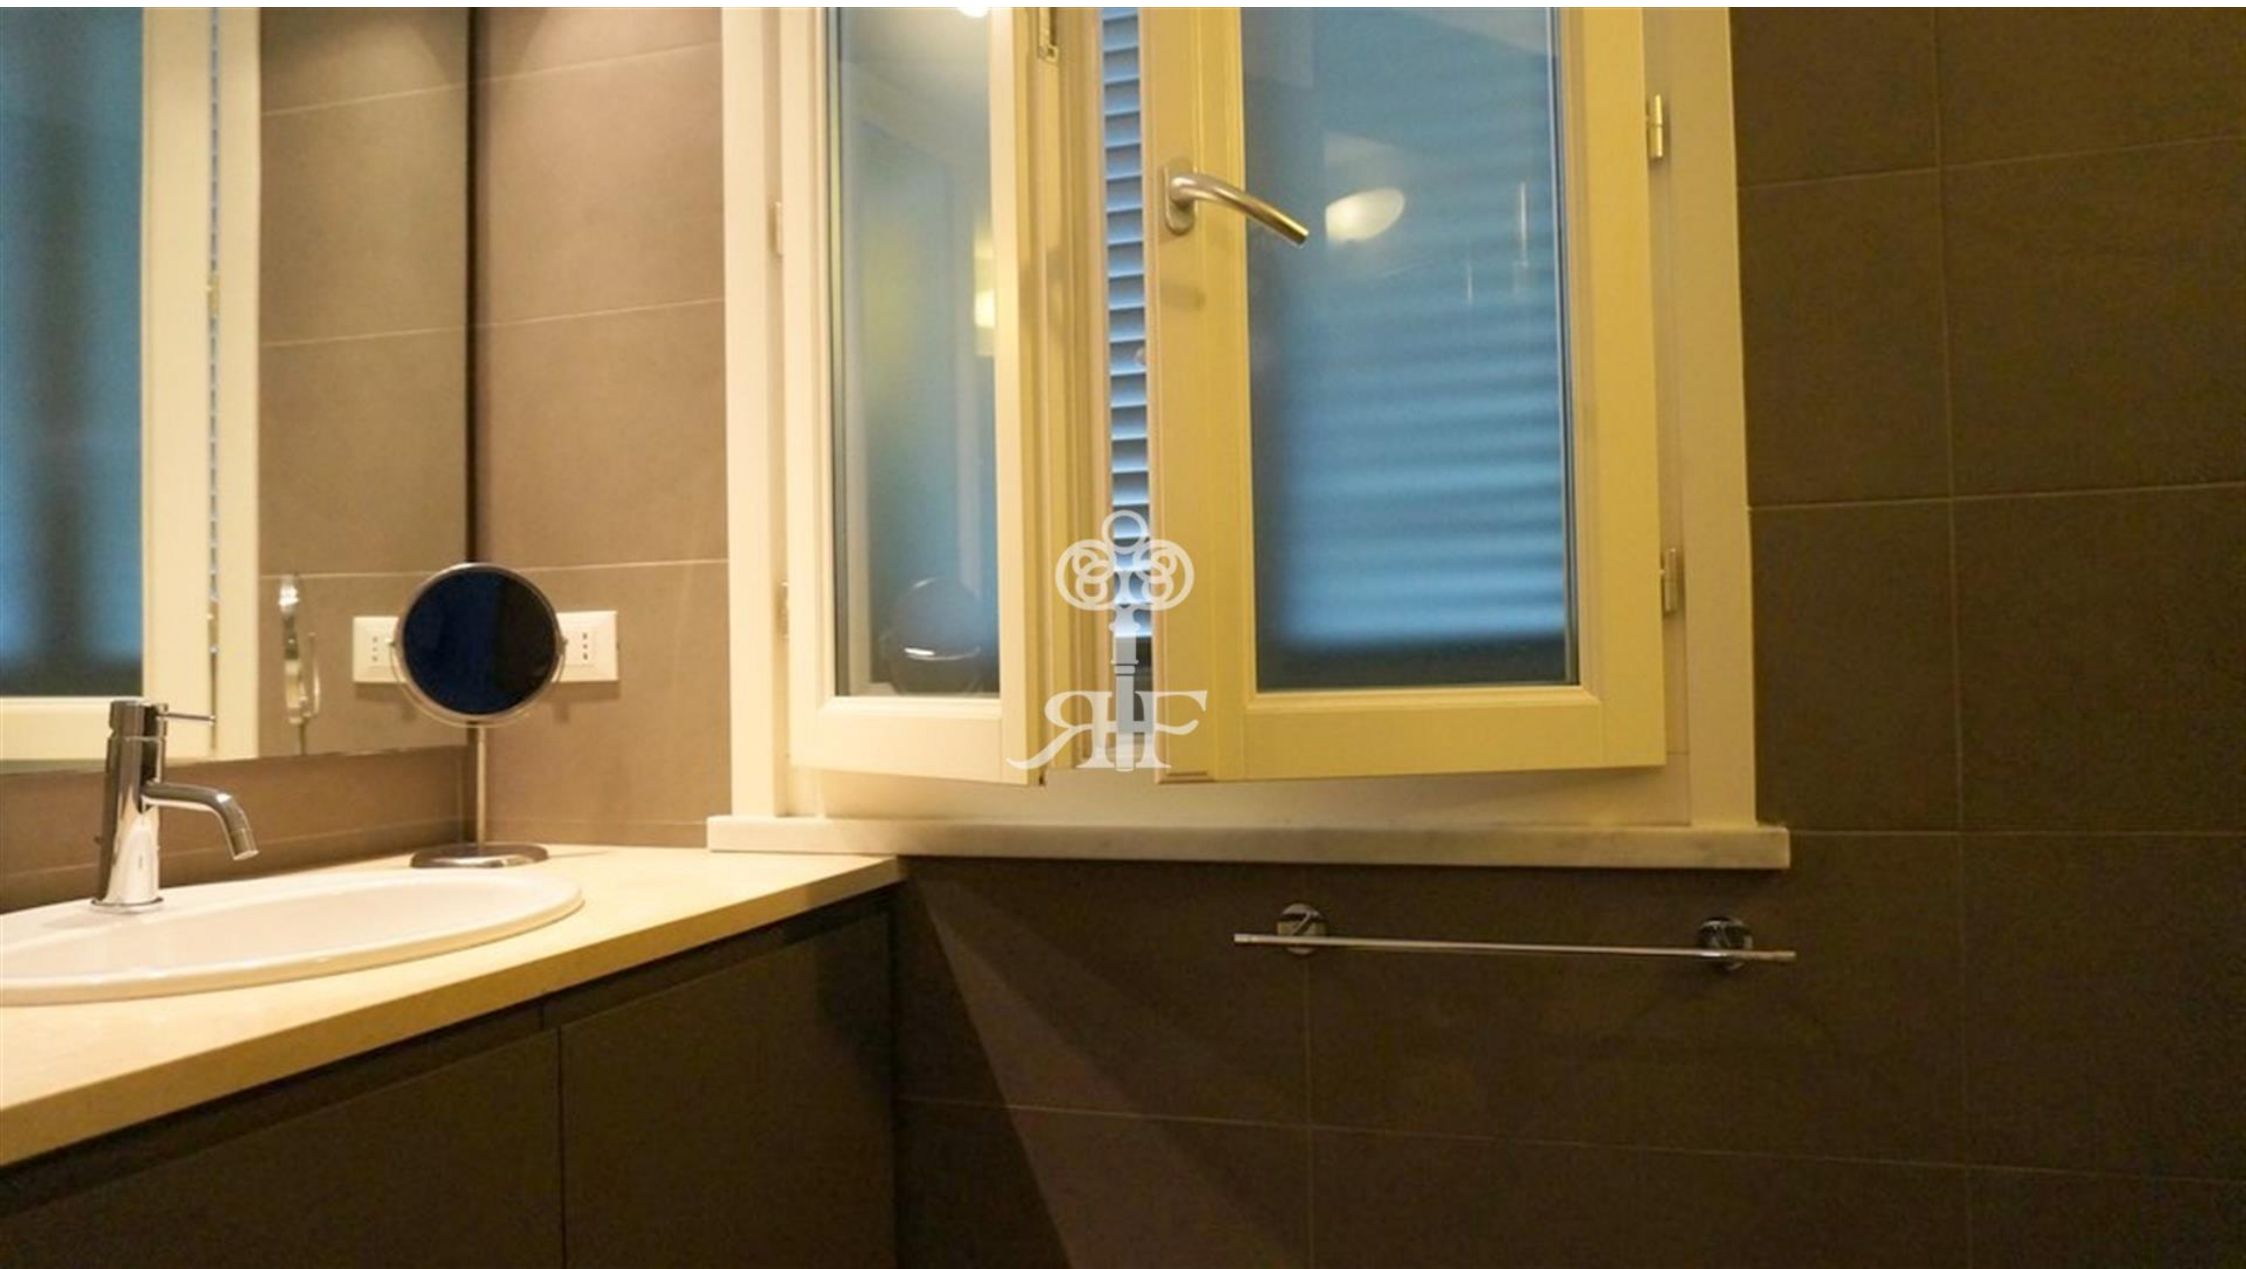

ROYAL FORTE
Real Estate

Appartamento Zefiro

60 m²

m²

200 mt

Bilocale situato in un edificio nel centro pedonale di Forte dei Marmi

L'appartamento è composto da soggiorno con divano-letto, cucina, camera da letto con bagno, un secondo bagno.

Recentemente ristrutturato, molto gradevole e accogliente, stile moderno.

RF

ЯИФ