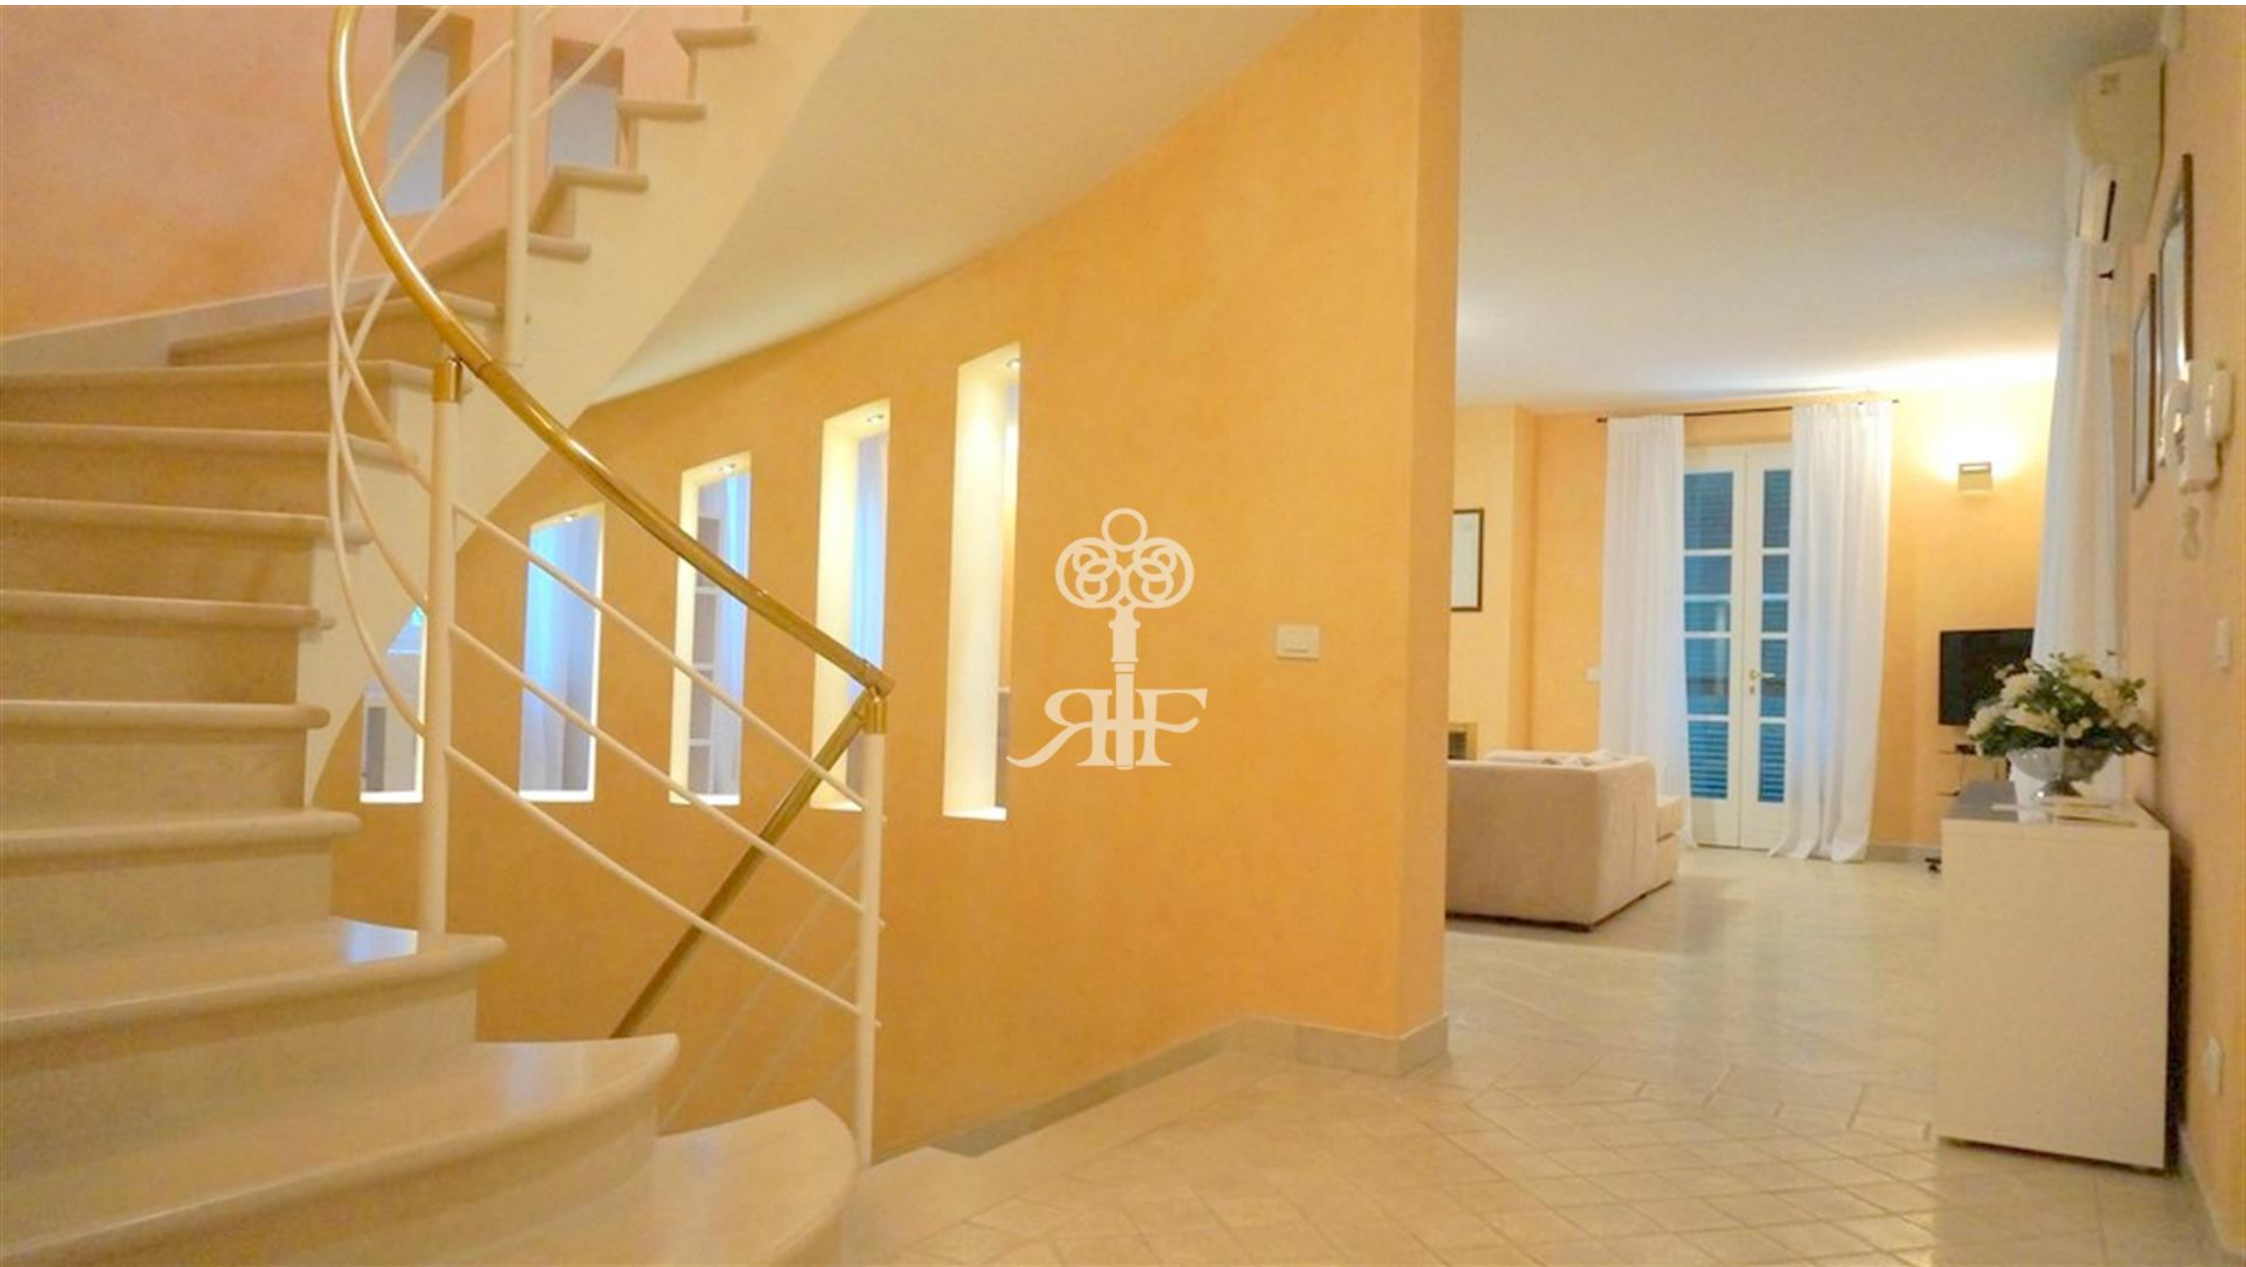

Вилла находится на небольшой тупиковой улочке в очень тихом и приватном месте.

Имеет два основных и цокольный этажи.

На первом этаже: просторная гостиная с выходом на веранду с видом на бассейн, кухня с выходом на вторую крытую веранду, одна спальня с диван-кроватью, один санузел с душевой.

Площади: первый этаж - 102 м<sup>2</sup>. Второй этаж - 102 м<sup>2</sup>, цокольный этаж 108 м<sup>2</sup>.

RAIF

ЯИ

Logo watermark featuring a stylized monogram 'RIF' with a decorative flourish above it.