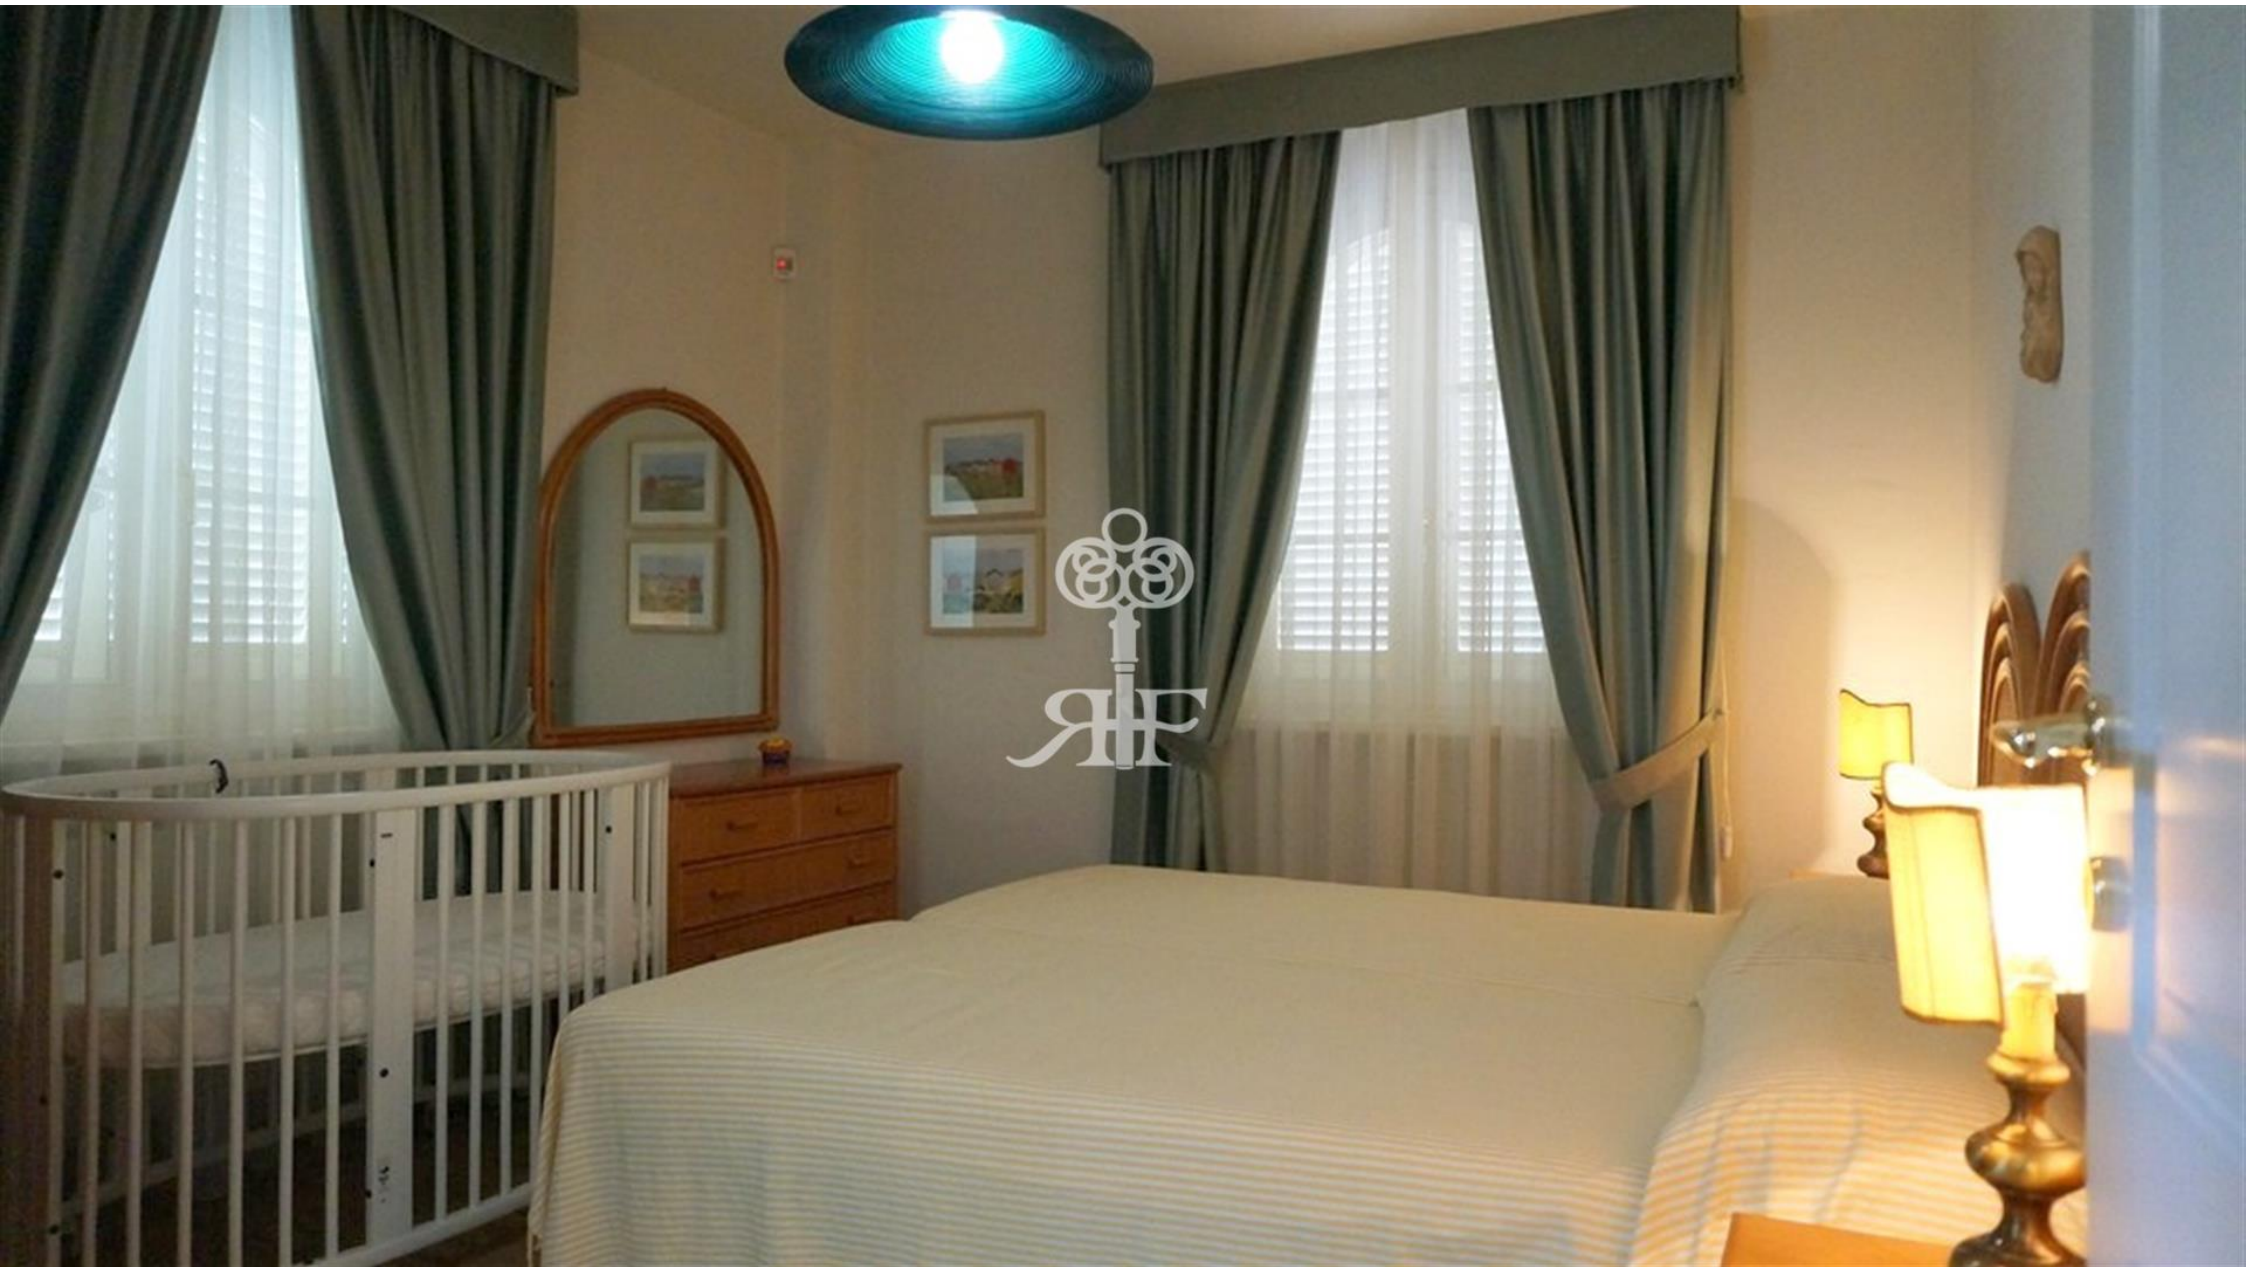

Il piano terra è composto da soggiorno con zona pranzo, cucina, bagno con doccia.

Il primo piano dispone di tre camere da letto, ognuna con proprio bagno.

La mansarda ospita una grande cameretta per bambini con bagno.

Tutte le camere da letto hanno l'aria condizionata.

Nella villa è presente l'allarme, connessione internet Wi-Fi, canali TV satellitari e delle verande coperte molto comode dove poter riposare e pranzare all'aria aperta.