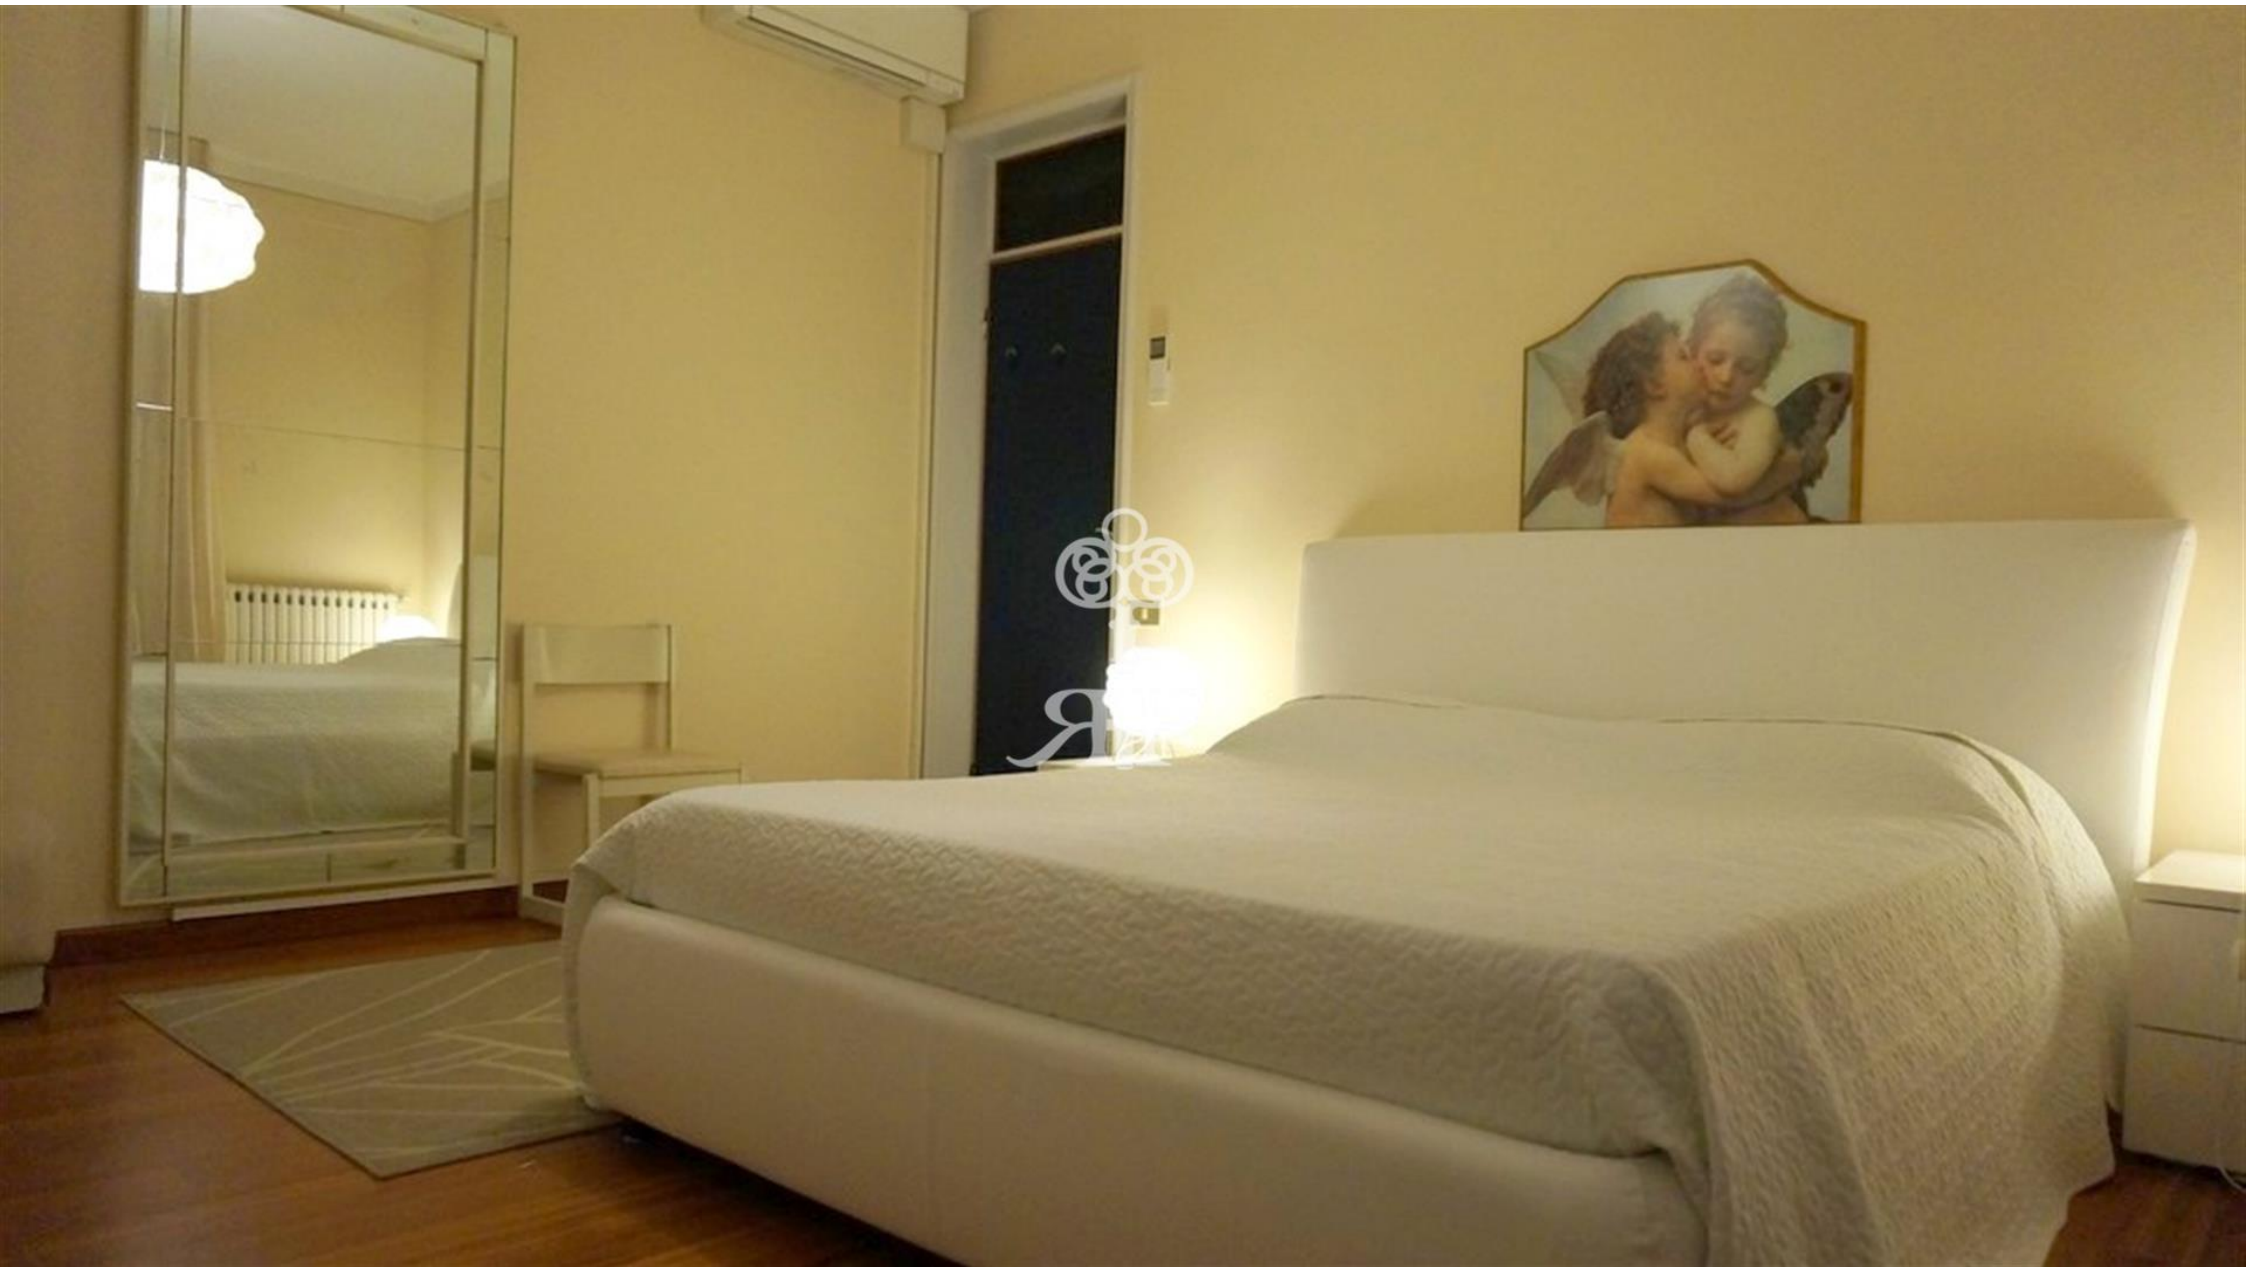

ROYAL FORTE
Real Estate

Villa Dezza

300 m²

1700 m²

1000 mt

Villa con ampio giardino e piscina situata nel cuore di zona Roma Imperiale a Forte dei Marmi

Giardino su quattro lati di 1.700 m².

La villa offre al piano terra un ampio ingresso, soggiorno con accesso diretto ad una veranda arredata, sala da pranzo (che ha anche accesso diretto ad una veranda attrezzata), cucina, camera singola con bagno, bagno di servizio.

Al primo piano della villa ci sono una camera padronale, due camere doppie, camera matrimoniale, due bagni.

La villa dispone di un'ampia zona veranda, una bella piscina, giardino ben curato.

RF

RF