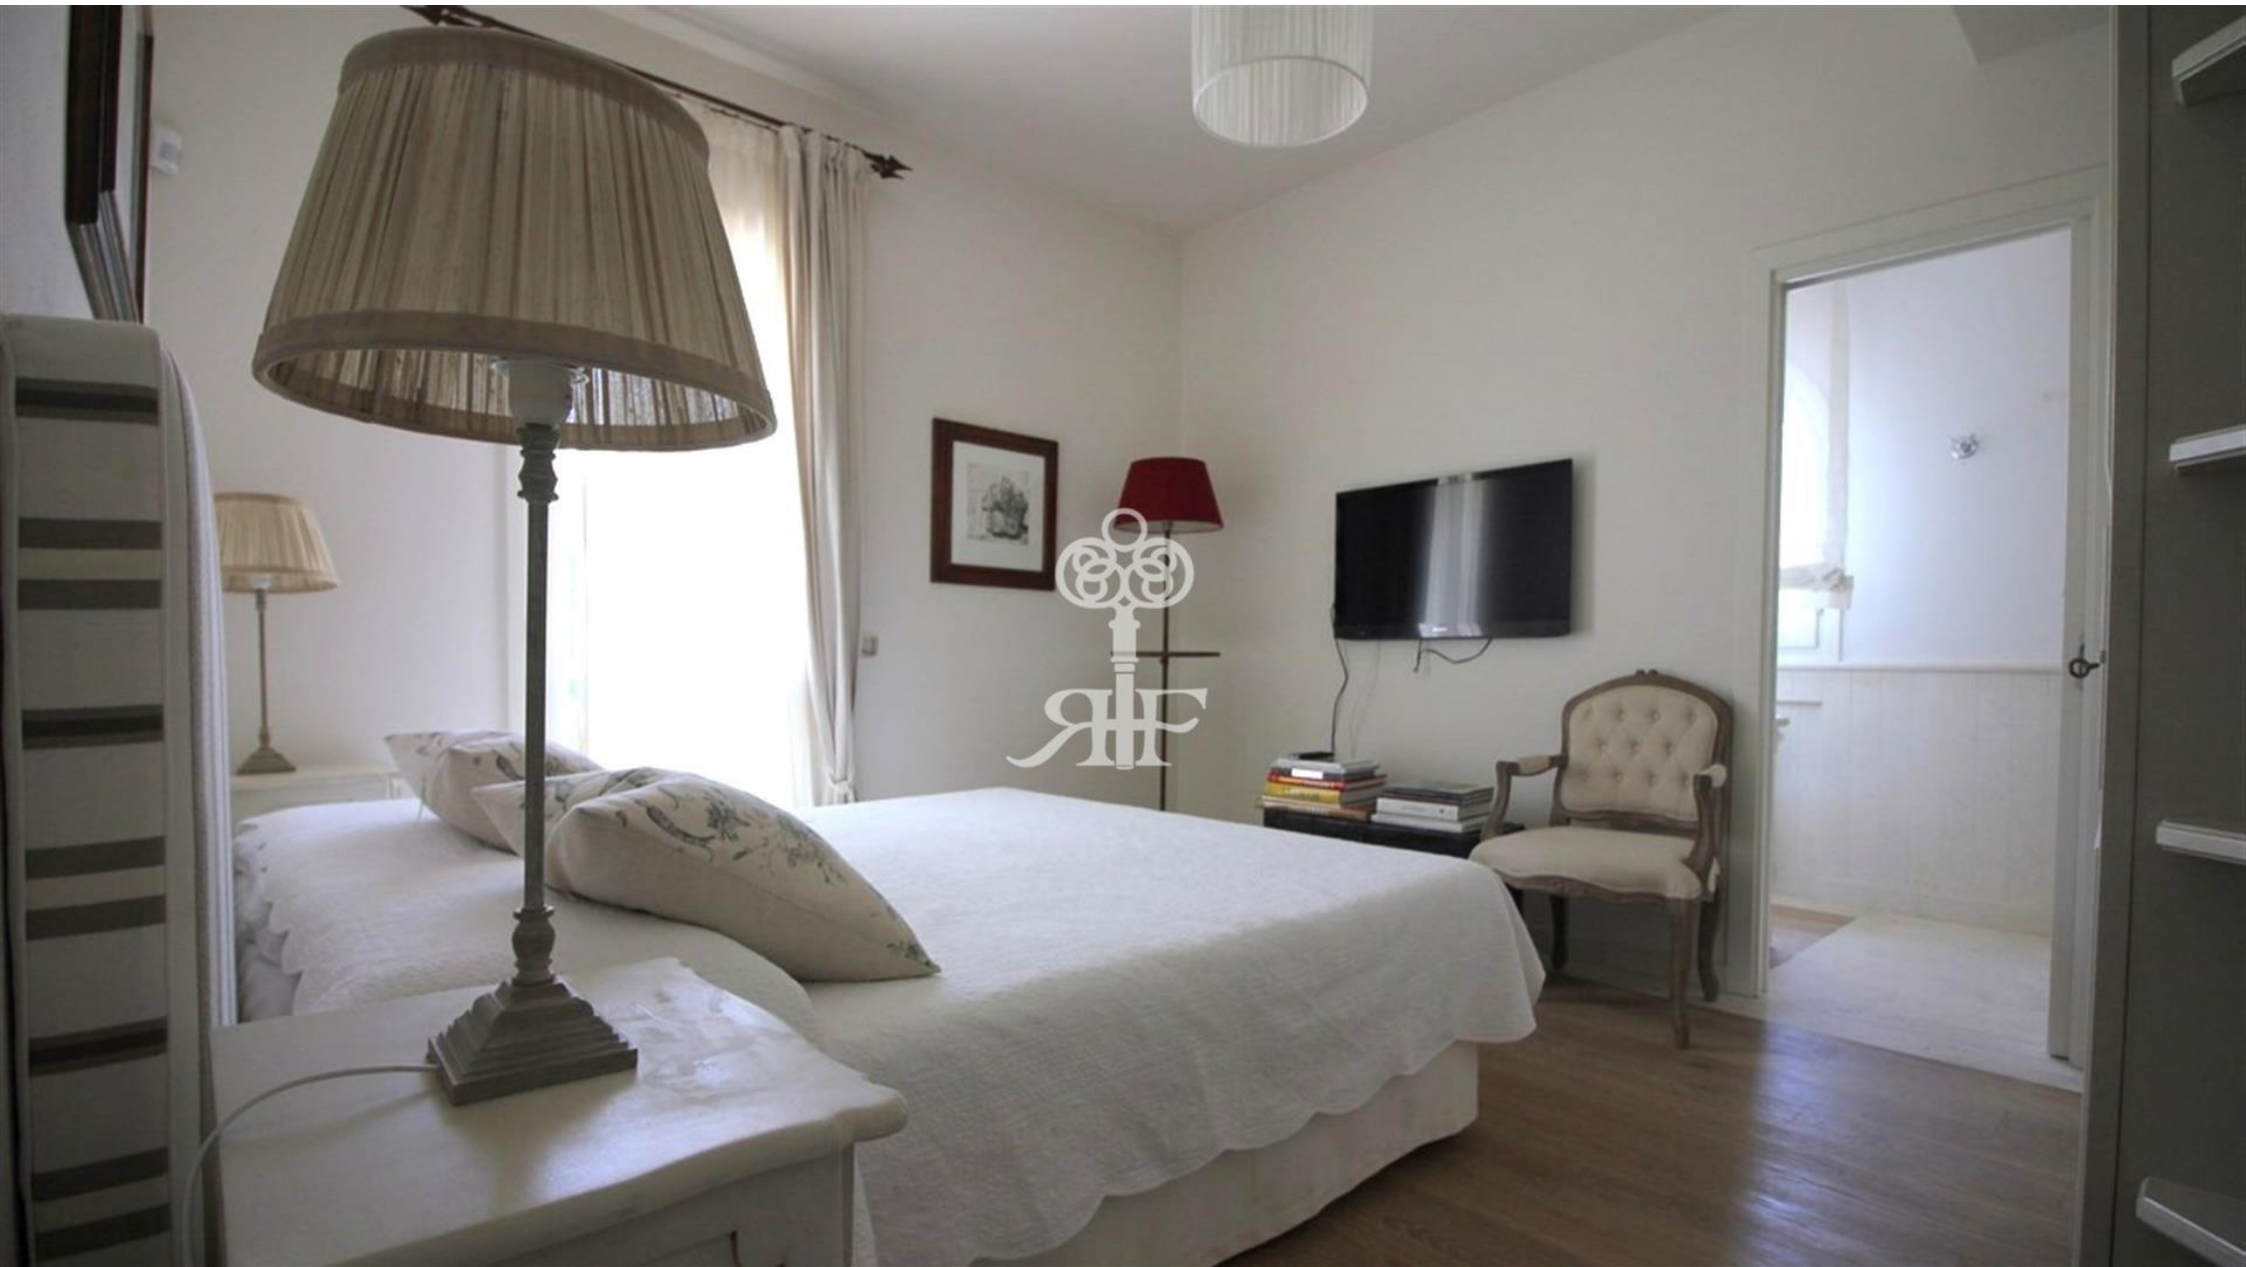

Il piano terra è composto da soggiorno, sala da pranzo, un'ampia cucina professionale con tutti gli elettrodomestici essenziali, una camera da letto matrimoniale, un bagno con doccia, verande coperte per pranzo e relax.

Al primo piano si trovano tre camere da letto, ognuna con proprio bagno.

Al piano seminterrato c'è una sala, una camera da letto con bagno per il personale, una zona lavanderia/stireria.

La villa dispone di aria condizionata, allarme, TV satellitare, internet Wi-Fi, cancello automatico, un parcheggio coperto per auto.