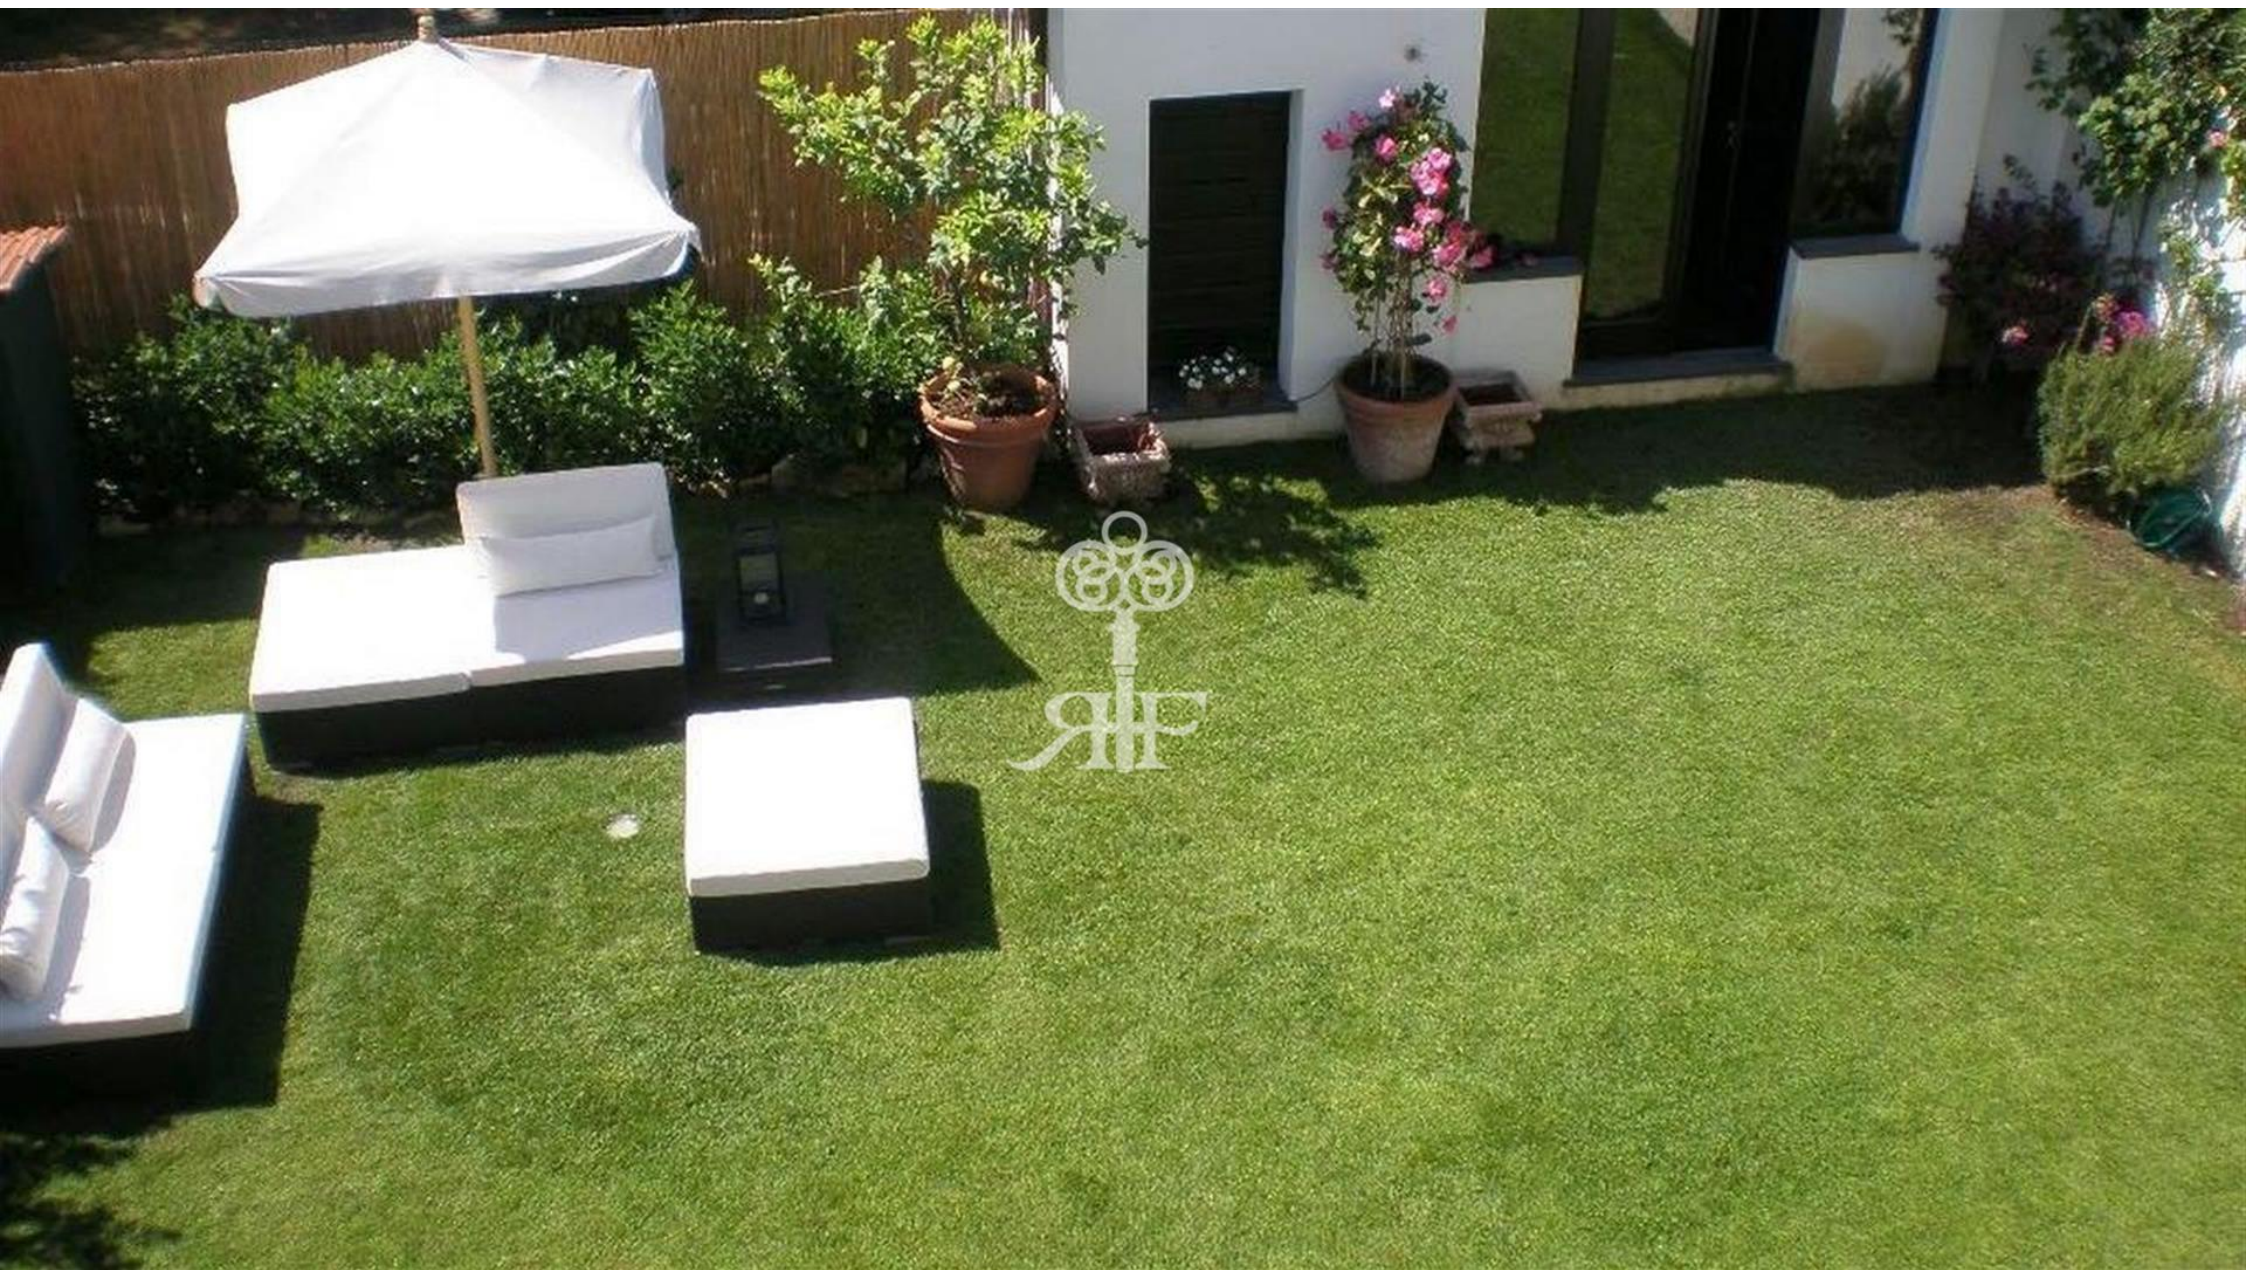

# Villa Nina

---

m<sup>2</sup>

100 m<sup>2</sup>

350 mt

**Villa di recente costruzione con piccolo giardino situata nel centro storico di Forte dei Marmi, a 350 metri dal mare**

Al piano terra si compone da un ampio soggiorno con accesso diretto su veranda in giardino, sala da pranzo e cucina. Al primo piano c'è una sala TV, camera da letto con un letto matrimoniale e bagno privato. Al piano secondo: una camera da letto con un letto matrimoniale e bagno, camera con due letti singoli, camera da letto singola, un bagno. Ci sono tutti gli elettrodomestici necessari. Aria condizionata, allarme, canali satellitari, internet. Parcheggio interno per auto.