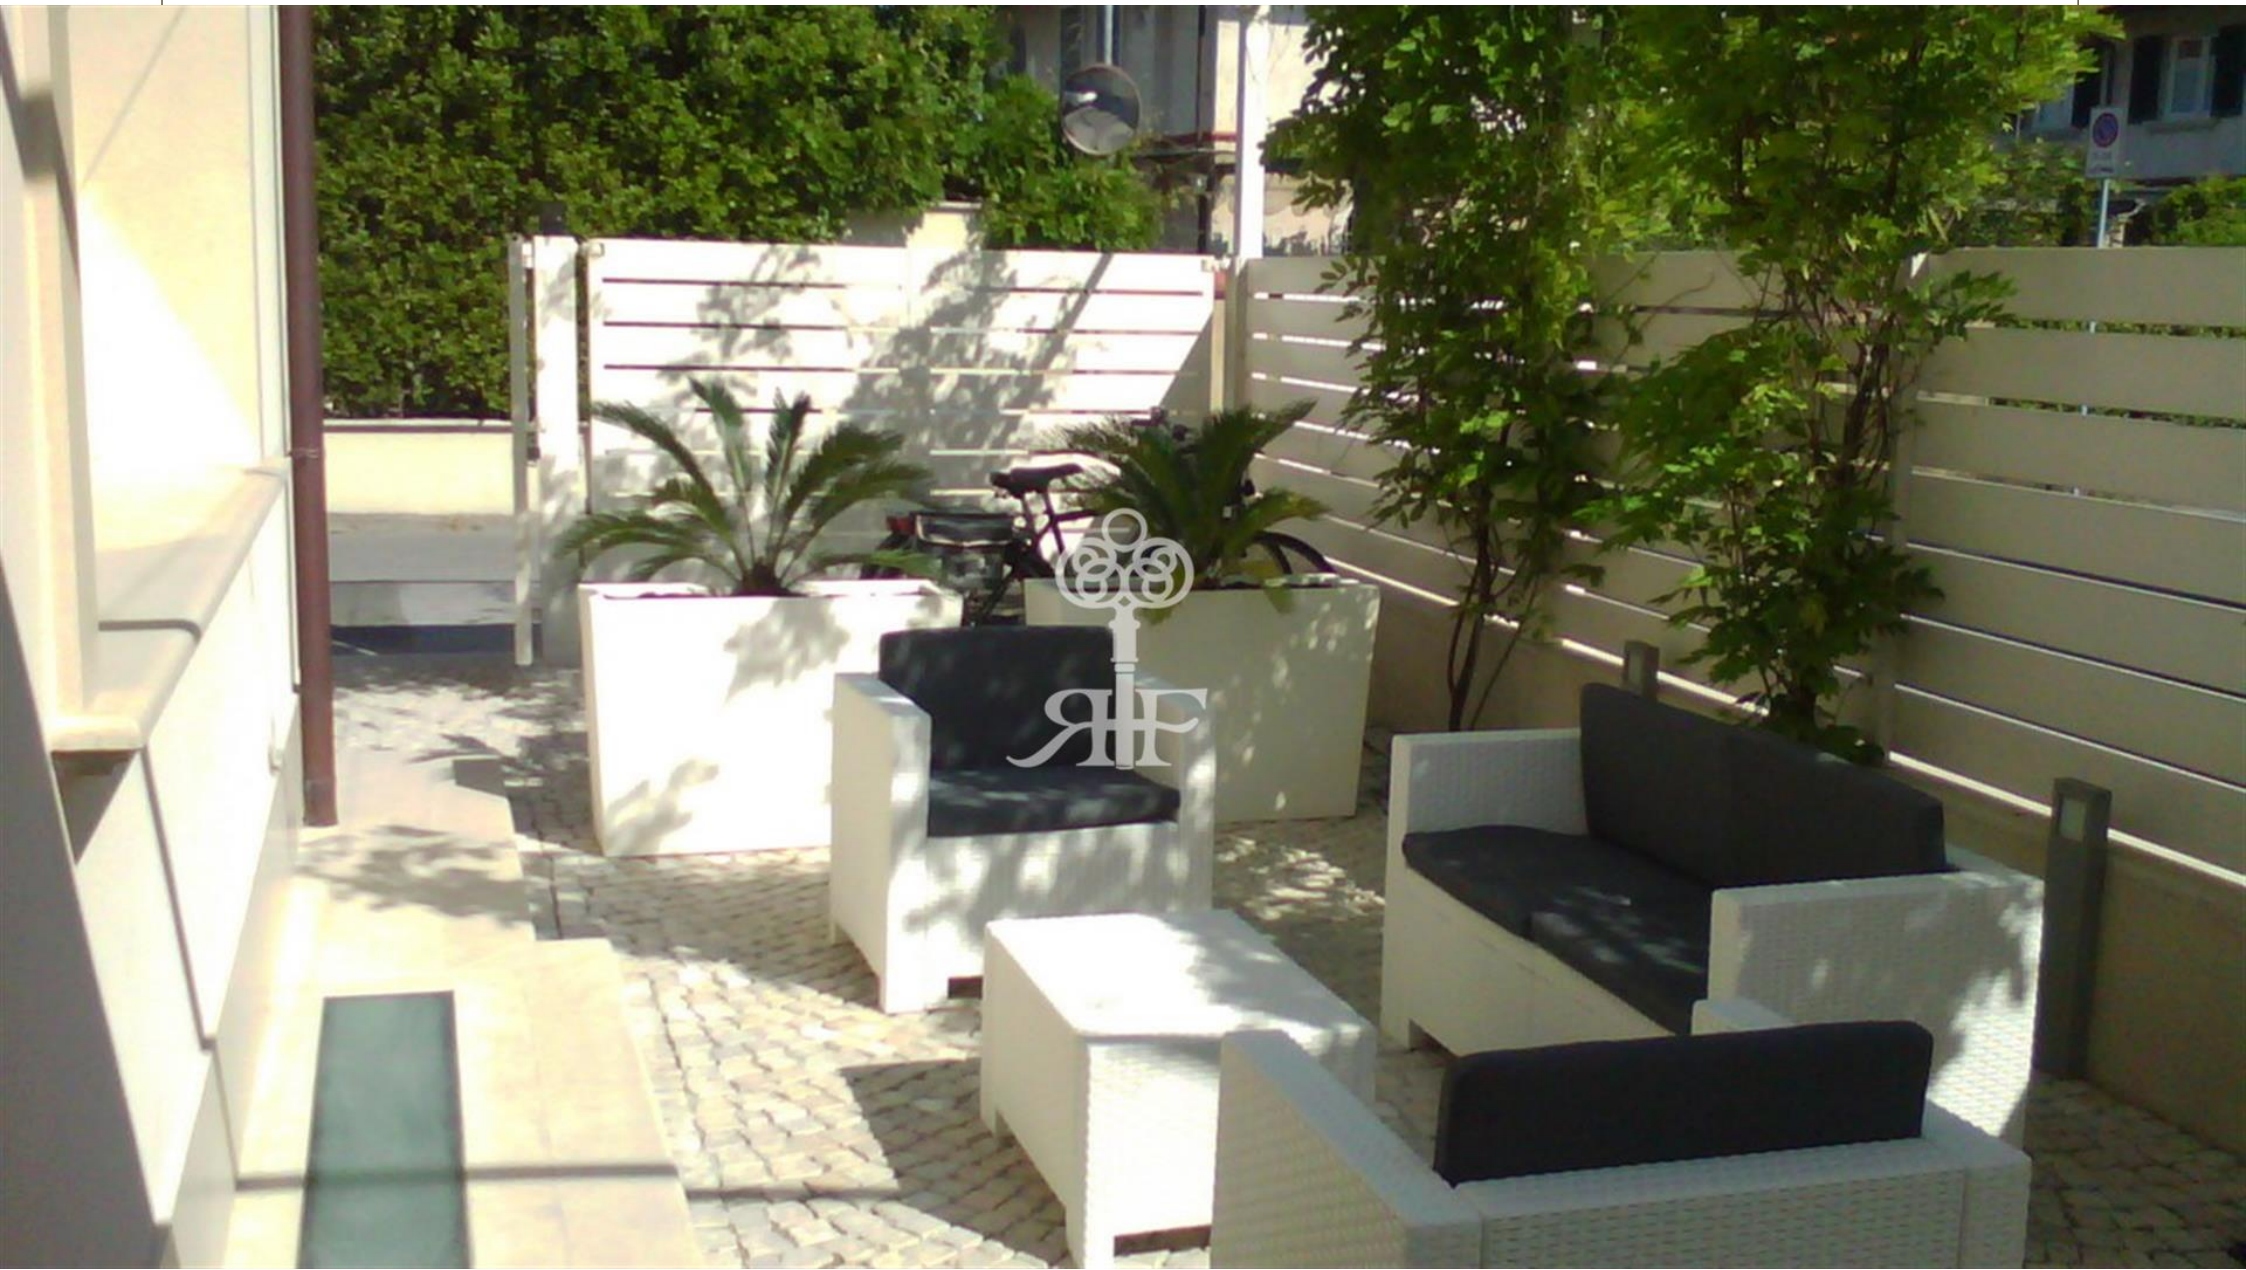

# Villa Chaplin

---

220 m<sup>2</sup>

100 m<sup>2</sup>

400 mt

**Вилла бифамильяре расположенная в центре Форте дей Марми, на расстоянии около 400 м от моря**

На первом этаже состоит из гостиной, обеденной, кухни и гостевого санузла.